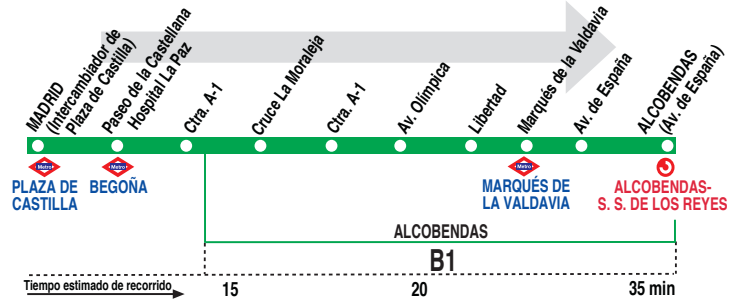

## Madrid (Plaza Castilla) - Alcobendas

HORARIOS DE SALIDA DE MADRID (Intercambiador de Plaza de Castilla)	
110714	
Lunes a viernes laborables (Vigente de 1 de septiembre a 15 de julio)	
A 6:00*	
De 6:20	a 20:00 cada 20 minutos
De 20:00	a 23:40 cada 30 minutos
Lunes a viernes laborables (Vigente de 16 a 31 de julio)	
A 6:00*	
De 6:25	a 23:55 cada 25 minutos
Lunes a viernes laborables (Vigente agosto)	
A 6:00*	
De 6:30	a 23:30 cada 30 minutos
A 23:55	
Sábados laborables (Vigente todo el año)	
A 6:20	
De 7:10	a 14:10 cada 30 minutos
A 14:20	
De 14:40	a 23:10 cada 30 minutos
Domingos y festivos (Vigente todo el año)	
A 6:20	
De 7:10	a 11:10 cada hora
De 11:10	a 14:10 cada 30 minutos
A 14:20	
De 14:40	a 23:10 cada 30 minutos

Notas: \* Salen del Intercambiador de Plaza de Castilla en superficie.

**B** INTERBÚS, S.A. Calle Gomera, 4  
SAN SEBASTIÁN DE LOS REYES. 28700 MADRID.

Tel: 91 652 00 11