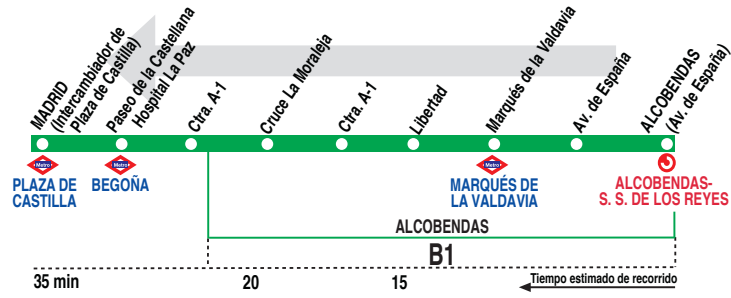

151

Alcobendas - Madrid (Plaza Castilla)

HORARIOS DE SALIDA DE ALCOBENDAS (Avenida de España)				
110714				
Lunes a viernes laborables (Vigente de 1 de septiembre a 15 de julio)				
A 5:30* 6:00 6:20				
De	6:30	a	19:30	cada 20 minutos
De	19:30	a	23:00	cada 30 minutos
A 23:30*				
Lunes a viernes laborables (Vigente de 16 a 31 de julio)				
A 5:30* 5:55				
De	6:30	a	23:10	cada 25 minutos
A 23:35*				
Lunes a viernes laborables (Vigente agosto)				
A 5:30*				
De	6:05	a	23:05	cada 30 minutos
A 23:35*				
Sábados laborables (Vigente todo el año)				
A 5:55 6:25				
De	6:35	a	23:05	cada 30 minutos
A 23:35*				
Domingos y festivos (Vigente todo el año)				
A 5:55 6:35 7:35 8:35 9:35				
De	10:35	a	23:05	cada 30 minutos
A 23:35*				

Notas: * Llegan al Intercambiador de Plaza de Castilla en superficie.

IB INTERBÚS, S.A. Calle Gomera, 4
SAN SEBASTIÁN DE LOS REYES. 28700 MADRID.

Tel: 91 652 00 11