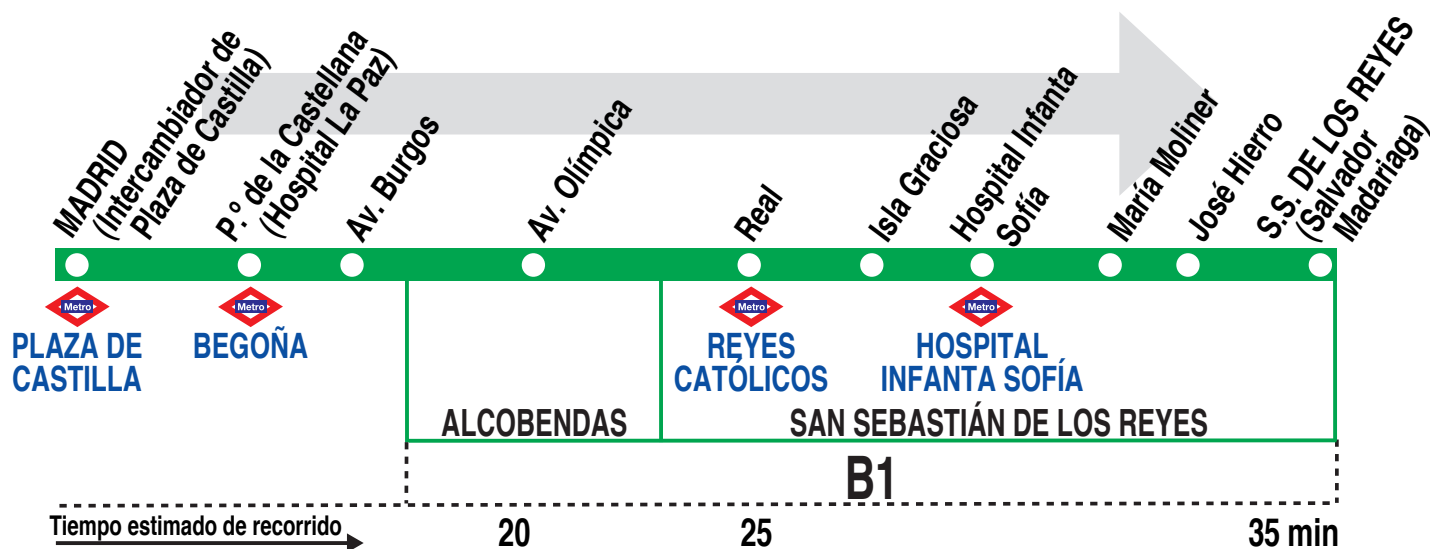

152C

Madrid (Plaza Castilla) - S. S. de los Reyes (Dehesa Vieja)

HORARIOS DE SALIDA DE MADRID (Intercambiador de Plaza de Castilla)

1213

Lunes a viernes laborables

(Vigente del 1 de septiembre al 15 de julio)

A 6:30 6:50
 De 7:00 a 8:45 cada 15 minutos
 De 8:45 a 23:45 entre 20 - 30 minutos

Lunes a viernes laborables

(Vigente del 16 de julio al 31 de agosto)

A 5:55*
 De 6:30 a 22:50 entre 15 - 30 minutos

Sábados laborables

(Vigente todo el año)

De 7:00 a 23:00 cada 30 minutos

Domingos y festivos

(Vigente todo el año)

De 7:30 a 14:30 cada 30 minutos
 De 14:30 a 23:10 cada 40 minutos

Notas:

* Sale del Intercambiador de Plaza de Castilla en superficie.