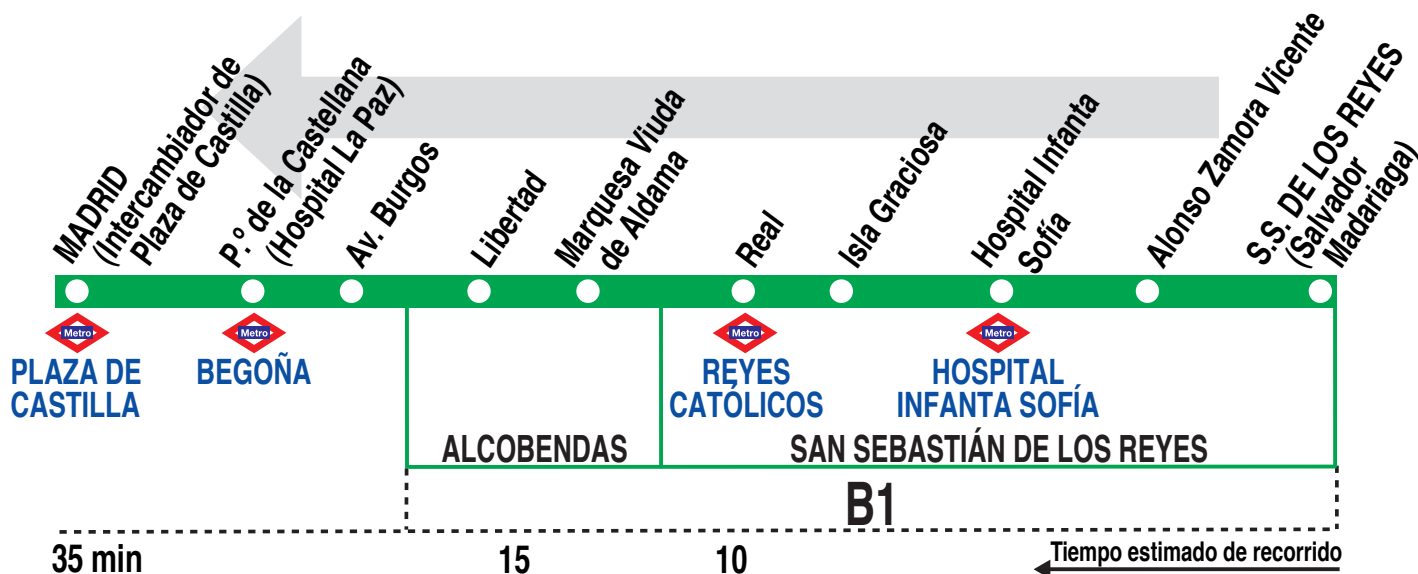

152C

S. S. de los Reyes (Dehesa Vieja) - Madrid (Plaza Castilla)

HORARIOS DE SALIDA DE SAN SEBASTIÁN DE LOS REYES (Dehesa Vieja)

1213

Lunes a viernes laborables

(Vigente del 1 de septiembre al 15 de julio)

De 6:00 a 9:45 entre 15 - 25 minutos

De 10:15 a 22:20 entre 20 - 30 minutos

A 22:55 23:20

Lunes a viernes laborables

(Vigente del 16 de julio al 31 de agosto)

De 5:55 a 22:15 entre 20 - 30 minutos

Sábados laborables

(Vigente todo el año)

De 6:25 a 22:25 cada 30 minutos

A 22:50

Domingos y festivos

(Vigente todo el año)

De 6:55 a 12:55 cada 30 minutos

De 12:55 a 22:25 cada 40 minutos