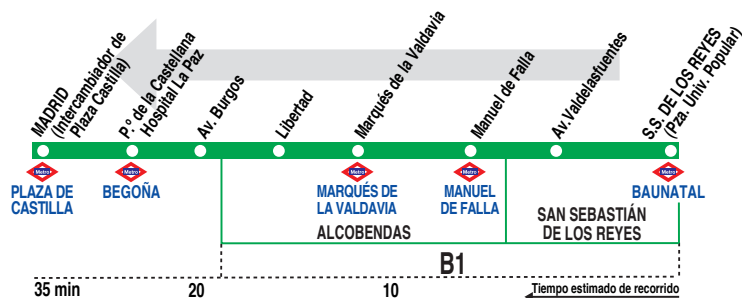

# 153 Rosa Luxemburgo-Alcobendas - Madrid (Plaza Castilla)

## HORARIOS DE SALIDA DE SAN SEBASTIÁN DE LOS REYES (Plaza Universidad Popular)

110714

Lunes a viernes laborables					(Vigente de 1 de septiembre a 15 de julio)
De	6:00	a	9:25	entre	10 - 20 minutos
De	9:40	a	14:40	cada	20 minutos
A	14:55		15:10		15:20 15:35
De	15:50	a	18:30	cada	20 minutos
De	18:55	a	23:25	cada	30 minutos

Sábados laborables, domingos y festivos					(Vigente todo el año)
A	6:20 <sup>s</sup>				
De	7:00	a	23:00	cada	40 minutos

Notas:

\* Sólo sábados laborables.

**IB** INTERBÚS, S.A. Calle Gomera, 4  
SAN SEBASTIÁN DE LOS REYES. 28700 MADRID.