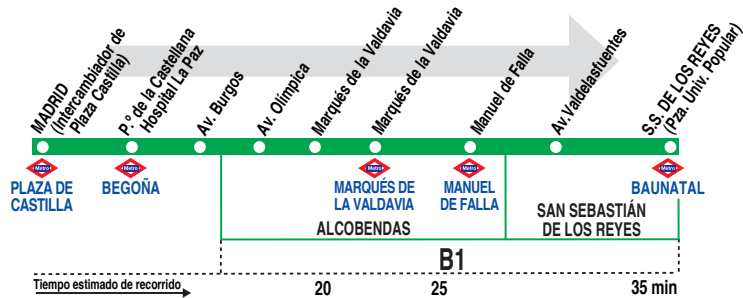

153 Madrid (Plaza Castilla) - Alcobendas-Rosa Luxemburgo

HORARIOS DE SALIDA DE MADRID (Intercambiador de Plaza de Castilla)						
110714						
Lunes a viernes laborables						(Vigente de 1 de septiembre a 15 de julio)
De	6:45	a	9:55	entre	10 - 20	minutos
De	10:25	a	14:05	cada	20	minutos
A	14:15	14:30	14:45	15:05	15:10	15:30 15:45
De	15:55	a	19:15	cada	20	minutos
De	19:15	a	23:45	cada	30	minutos
Lunes a viernes laborables						(Vigente de 16 a 31 de julio)
De	7:10	a	23:00	cada	25	minutos
Lunes a viernes laborables						(Vigente agosto)
De	6:45	a	22:45	cada	30	minutos
						A 23:00
Sábados laborables, domingos y festivos						(Vigente todo el año)
De	7:05	a	23:45	cada	40	minutos
						A 6:25 ^s
Notas: ^s Sólo sábados laborables.						

IB INTERBÚS, S.A. Calle Gomera, 4
SAN SEBASTIÁN DE LOS REYES. 28700 MADRID.

Tel: 91 652 00 11