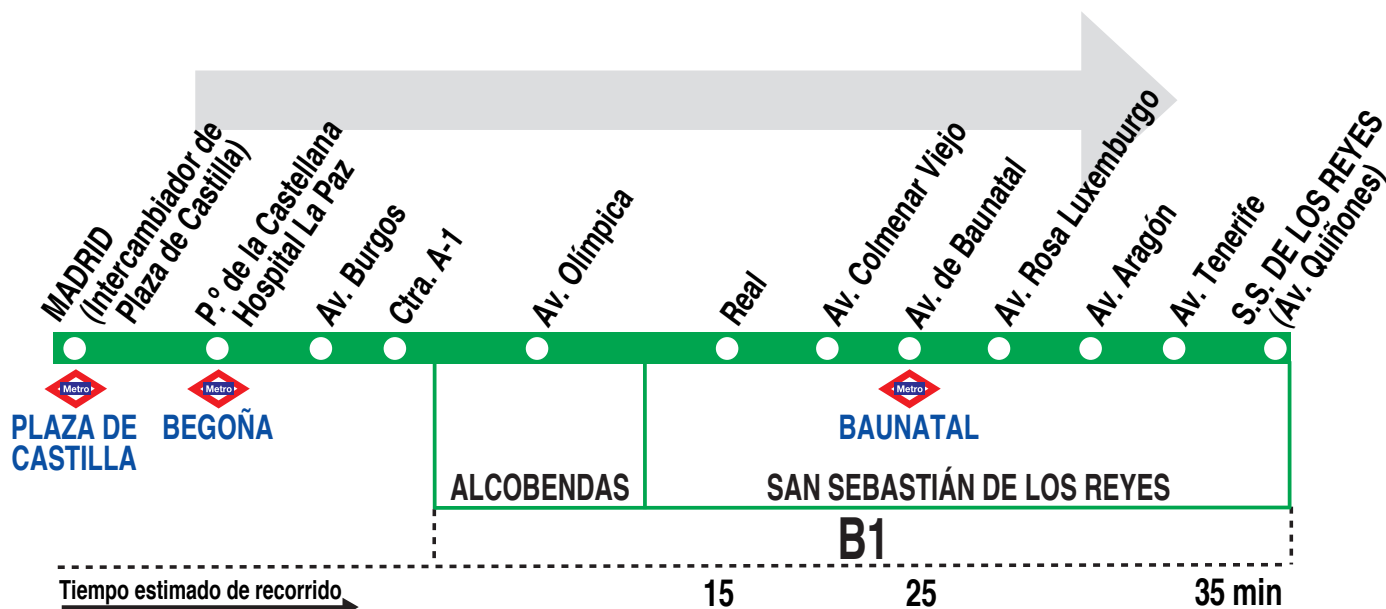

# 154C

## Madrid (Plaza Castilla) - San Sebastián de los Reyes (Avenida Quiñones)

### HORARIOS DE SALIDA DE MADRID (Intercambiador de Plaza de Castilla)

261015

Lunes a viernes laborables

(Vigente de 1 de septiembre a 15 de julio)

De 6:55 a 9:45 entre 15 - 25 minutos  
De 10:15 a 23:30 entre 20 - 30 minutos

Domingos y festivos

(Vigente todo el año)

De 6:45 a 14:45 cada 30 minutos  
De 14:45 a 23:25 cada 40 minutos

**IB** INTERBÚS, S.A. Calle Gomera, 4  
SAN SEBASTIÁN DE LOS REYES. 28700 MADRID.

**Tel: 91 652 00 11**