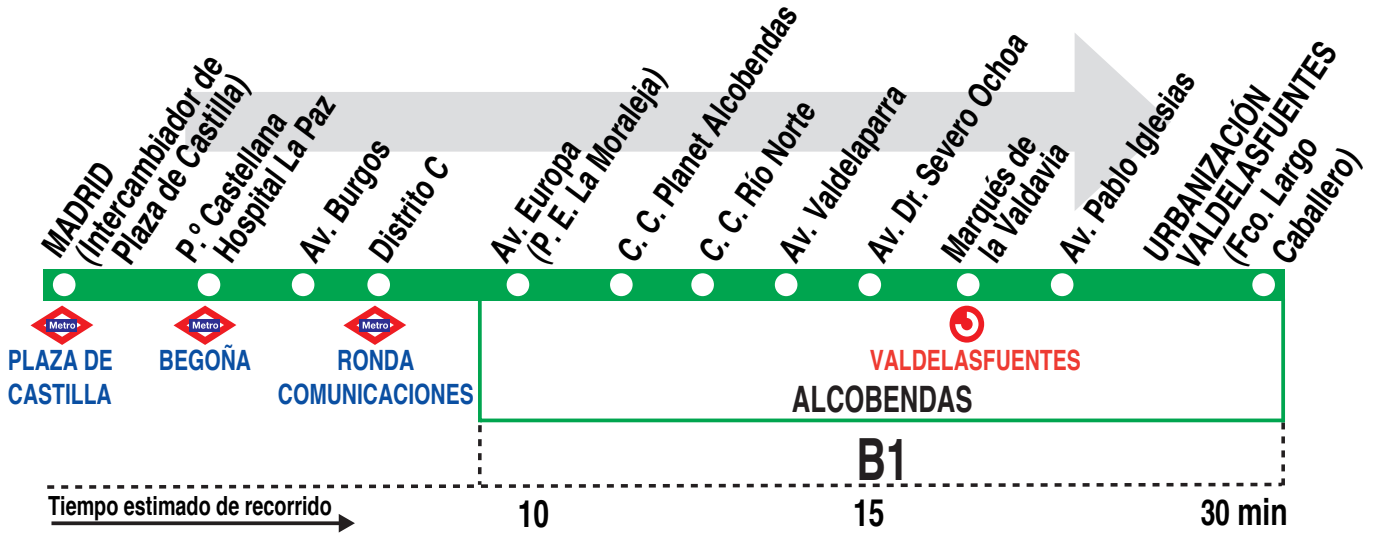

# 157C

## Madrid (Plaza Castilla) - Alcobendas - Urb. Valdelasfuentes

### HORARIOS DE SALIDA DE MADRID (Intercambiador de Plaza de Castilla)

120416

(Vigente todo el año)

Lunes a viernes laborables

De 6:50 a 9:15 entre 20 - 30 minutos

De 9:15 a 18:35 cada 40 minutos

A 19:55 21:15 22:45

Notas:

Sábados laborables, domingos y festivos sin servicio.

**IB** INTERBÚS, S.A. Calle Gomera, 4  
SAN SEBASTIÁN DE LOS REYES. 28700 MADRID.

**Tel: 91 652 00 11**