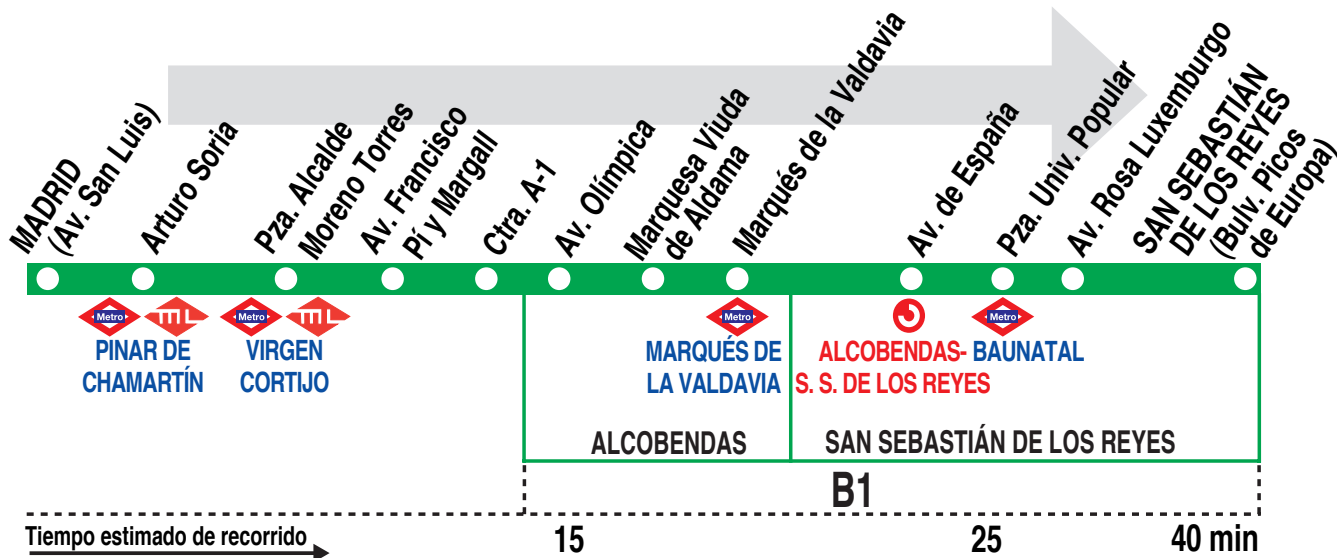

158

Madrid (Pinar de Chamartín) - Alcobendas - San Sebastián de los Reyes (Tempranales)

HORARIOS DE SALIDA DE MADRID (Avenida San Luis)

1013

(Vigente todo el año)

Lunes a viernes laborables

De 7:10 a 22:10 cada hora

Sábados laborables, domingos y festivos

De 8:10 a 14:10 cada hora

A 16:10 18:10 20:10 22:10

IB INTERBÚS, S.A. Calle Gomera, 4
SAN SEBASTIÁN DE LOS REYES. 28700 MADRID.

Tel: 91 652 00 11