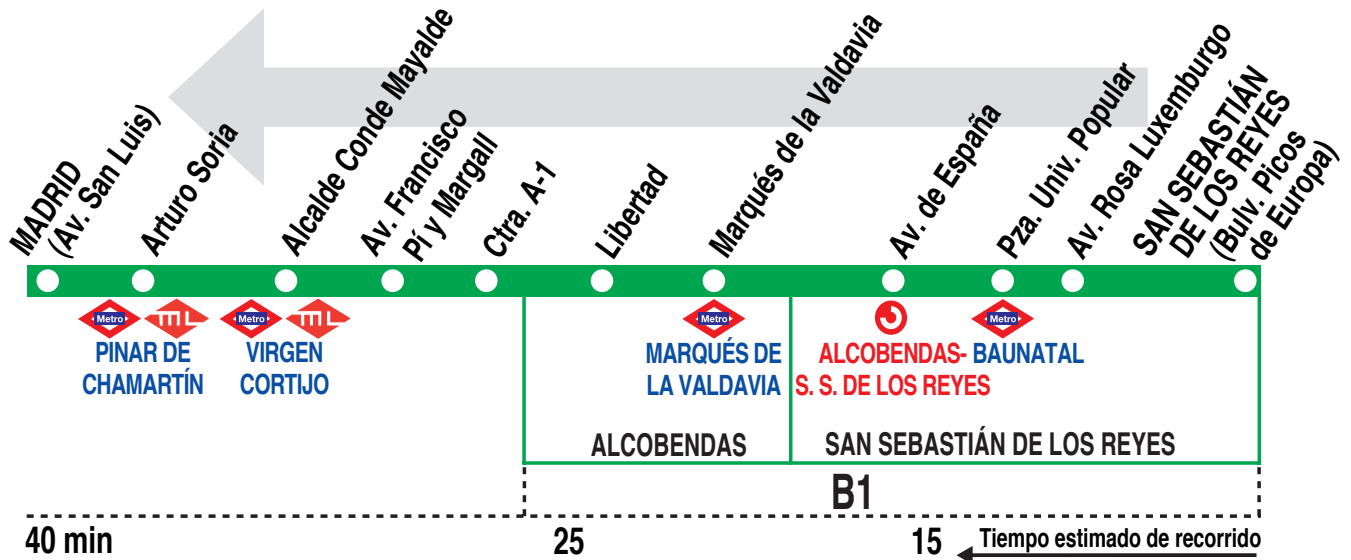

158

San Sebastián de los Reyes (Tempranales) - Alcobendas Madrid (Pinar de Chamartín)

HORARIOS DE SALIDA SAN SEBASTIÁN DE LOS REYES (Bulevar Picos de Europa)

1013

(Vigente todo el año)

Lunes a viernes laborables

A 6:25
De **7:15** a **21:15** cada hora

Sábados laborables, domingos y festivos

De **7:15** a **13:15** cada hora
A 15:15 17:15 19:15 21:15

IB INTERBÚS, S.A. Calle Gomera, 4
SAN SEBASTIÁN DE LOS REYES. 28700 MADRID.