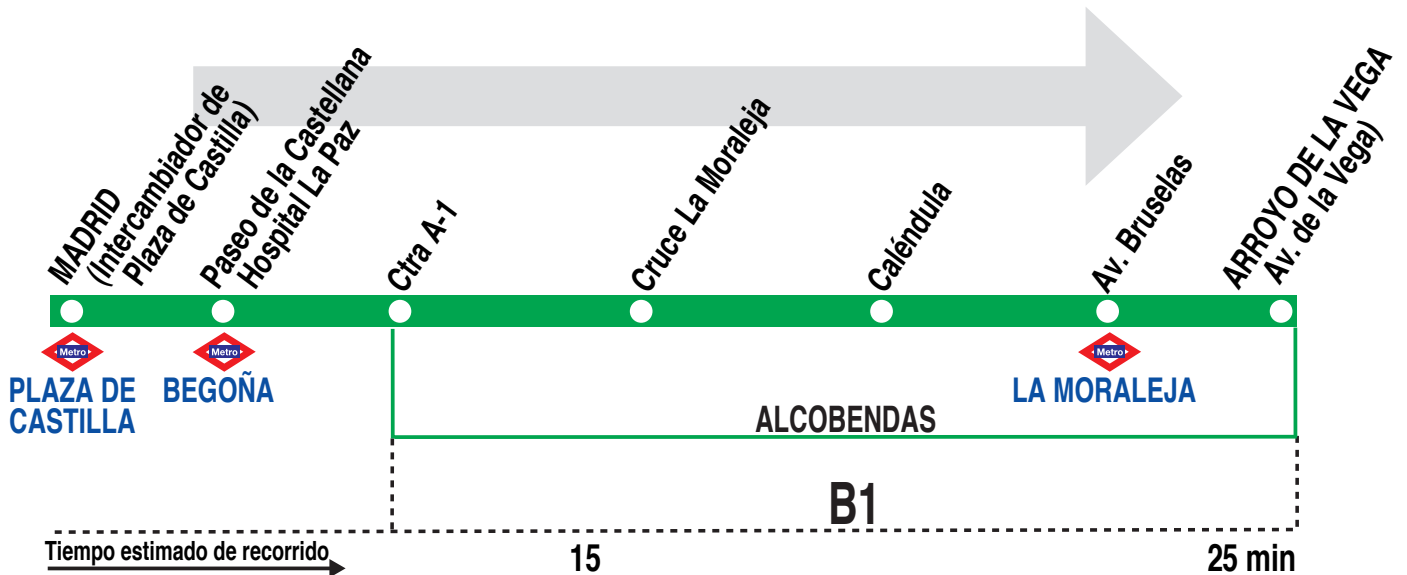

159

Madrid (Plaza Castilla) - Alcobendas (Arroyo de la Vega)

HORARIOS DE SALIDA DE MADRID (Intercambiador de Plaza de Castilla)

180716

Lunes a viernes laborables

(Vigente de 1 de septiembre
a 15 de julio)

De 6:45 a 9:00 entre 5 - 15 minutos

De 9:15 a 22:45 cada 30 minutos

A 23:30

Lunes a viernes laborables

(Vigente de 16 de julio
a 31 de agosto)

De 6:45 a 9:15 entre 10 - 15 minutos

De 9:55 a 23:15 cada 40 minutos

Notas:

Sábados laborables, domingos y festivos sin servicio.