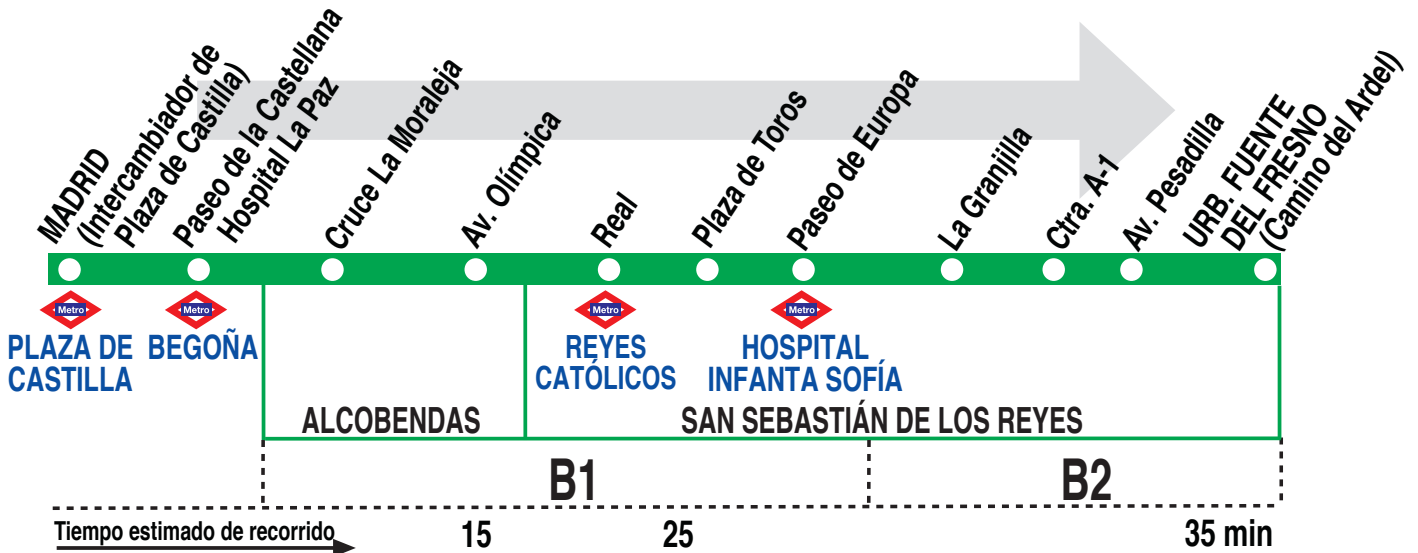

161 Madrid (Plaza Castilla) - Urbanización Fuente Del Fresno

HORARIOS DE SALIDA DE MADRID (Intercambiador de Plaza de Castilla)

0613

Lunes a viernes laborables

(Vigente de 1 de septiembre a 15 de julio)

A	7:00	8:40 ^N	8:45 ^S	10:30	12:30	14:30
	15:30	16:30	17:30	18:45	20:30	22:45

Lunes a viernes laborables

(Vigente de 16 de julio a 31 de agosto)

A	7:00	8:30	10:00	13:00	14:30	16:00
		17:30	20:30	22:45		

Sábados laborables, domingos y festivos

(Vigente todo el año)

A	8:40	10:30	13:00	16:00	17:30	20:30	22:45
----------	------	-------	-------	-------	-------	-------	-------

Noches de viernes, sábados y vísperas de festivo

(Vigente todo el año)

A 0:15 *

Notas:

N No pasa por San Sebastián de los Reyes.

S Sale de San Sebastián de los Reyes.

* Sale del Intercambiador de Plaza de Castilla en superficie.