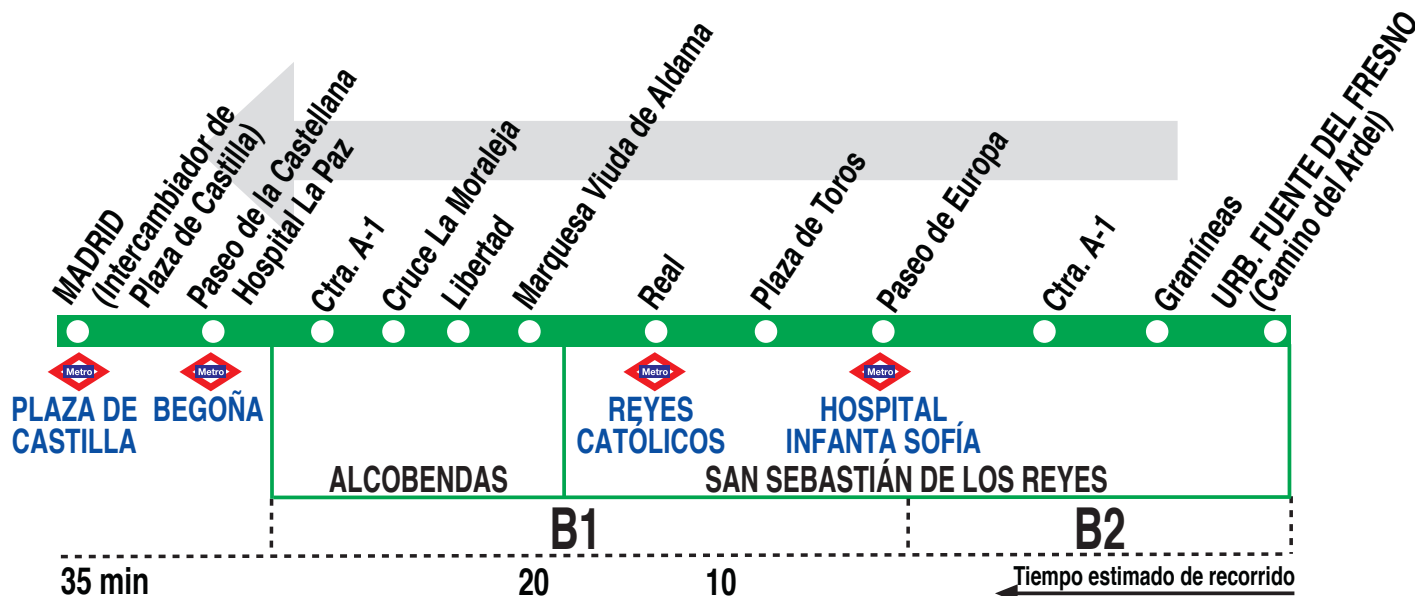

161 Urbanización Fuente Del Fresno - Madrid (Plaza Castilla)

HORARIOS DE SALIDA DE LA URB. FUENTE DEL FRESNO (Camino del Ardel)

0613

Lunes a viernes laborables

(Vigente de 1 de septiembre a 15 de julio)

A	7:45	9:25	11:15	13:15	14:15	15:15
	16:15	17:15	18:15	19:30	21:15	23:30*

Notas:

* De lunes a jueves laborables, domingos y festivos sólo hasta San Sebastián de los Reyes, los viernes y sábados laborables hasta el intercambiador de Plaza de Castilla en superficie.

IB INTERBÚS, S.A. Calle Gomera, 4
 SAN SEBASTIÁN DE LOS REYES. 28700 MADRID.