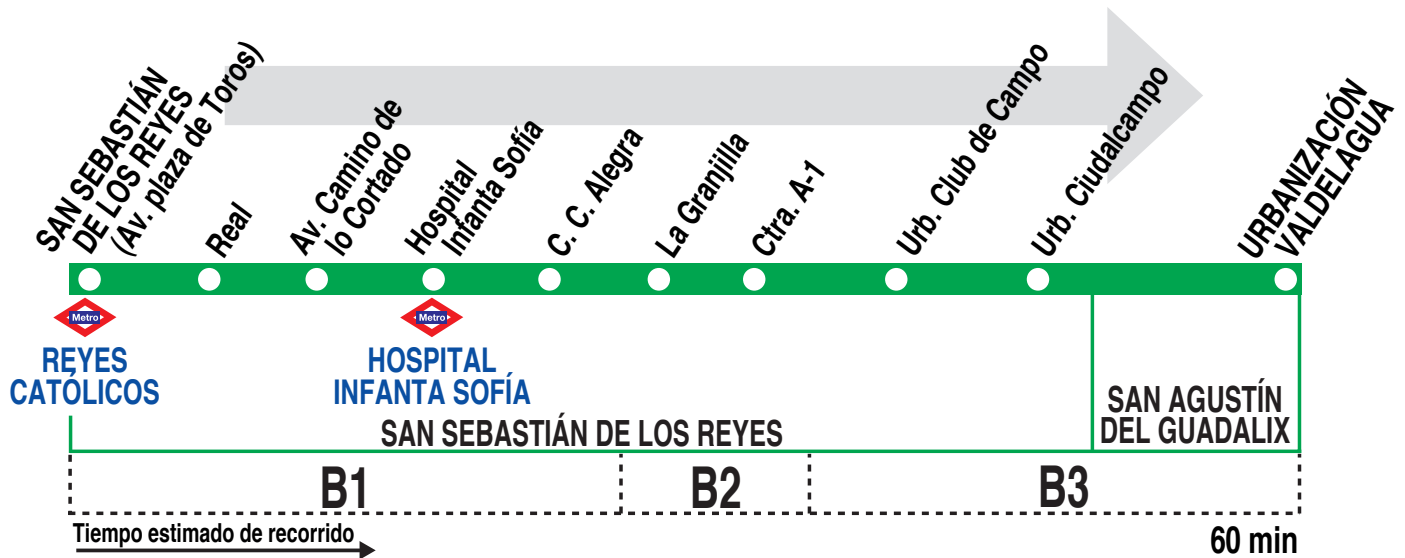

166 San Sebastián de los Reyes - Urb. Valdelagua

HORARIOS DE SALIDA DE SAN SEBASTIÁN DE LOS REYES (Plaza de Toros)

0613

(Vigente todo el año)

Lunes a viernes laborables

De 7:40 a 9:40 cada hora
A 12:40 17:10 20:40

Sábados laborables, domingos y festivos

A 8:30 14:40 20:30

IB INTERBÚS, S.A. Calle Gomera, 4
SAN SEBASTIÁN DE LOS REYES. 28700 MADRID.

Tel: 91 652 00 11