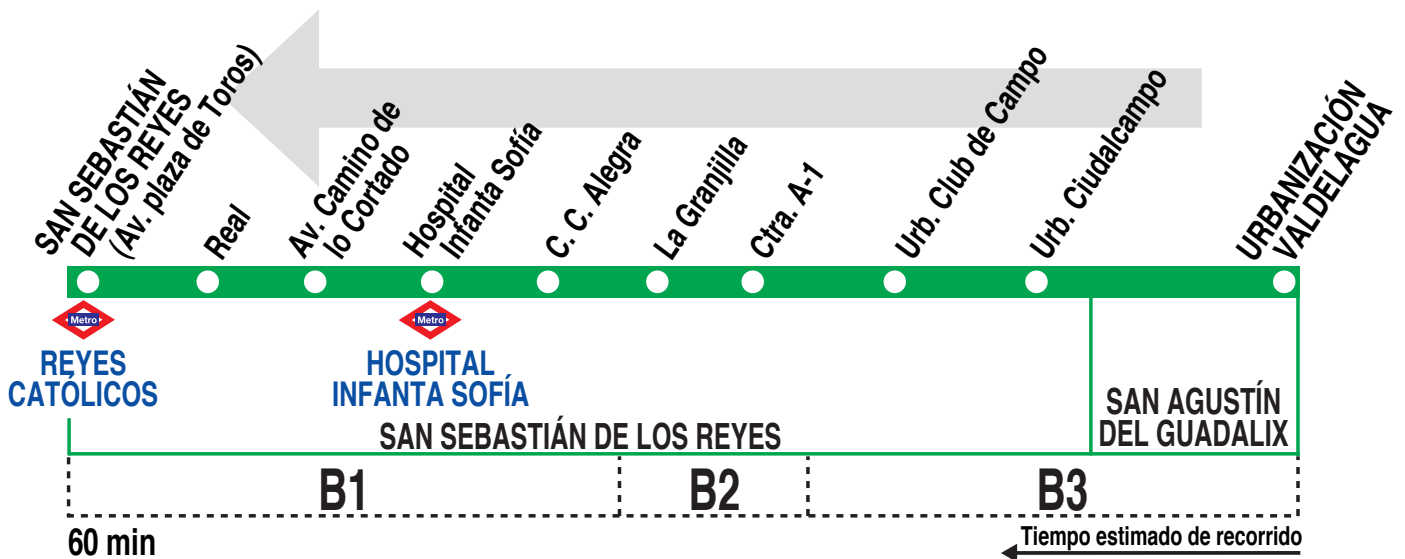

166 Urb. Valdelagua - San Sebastián de los Reyes

HORARIOS DE SALIDA DE URBANIZACIÓN VALDELAGUA

0613

(Vigente todo el año)

Lunes a viernes laborables

De 8:05 a 10:05 cada hora
A 13:10 17:40 21:10

Sábados laborables, domingos y festivos

A 9:00 15:10 21:00

IB INTERBÚS, S.A. Calle Gomera, 4
SAN SEBASTIÁN DE LOS REYES. 28700 MADRID.

Tel: 91 652 00 11