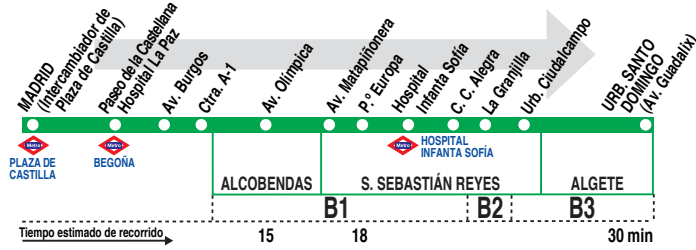

171

Madrid (Plaza Castilla) - Urb. Santo Domingo

HORARIOS DE SALIDA DE MADRID (Interc. de Pza. de Castilla en superficie)

160719

Lunes a Viernes laborables														(Vigente de 1 de septiembre a 31 de julio)			
6:	7:	8:	9:	10:	11:	12:	13:	14:	15:	16:	17:	18:	19:	20:	21:	22:	24:
45	00 ^d	10	10	15	15	20	00	00	05	05	10	10	15	00	00	00	00 ^v
	05	15 ^a	20	35	40	40	20	25	25	30	30 ^u	35	35	15	20	20	
	15	20	35	55	55		45	45	50	50	40	50	45	40	40	45	
	25	30	45								55						
	35	50	50														
	50																

Lunes a Viernes laborables														(Vigente agosto)			
6:	7:	8:	9:	10:	11:	12:	13:	14:	15:	16:	17:	18:	19:	20:	21:	22:	24:
50	05 ^d	10	05	00	05	00	40	00	20	25	00	05	05	00	20	30	05 ^v
	15	15 ^a	30	20		30		30	50	35	15	15	25	30	35		
	25	35		50		45		50			35	50		50			
	55										55						

Domingos y festivos													(Vigente agosto)		
7:	8:	9:	10:	11:	12:	13:	14:	15:	16:	17:	18:	19:	20:	21:	22:
05	00	10	00	10	00	10	00	00	00	00	00	00	00	00	00

Notas:
^a Sólo desde Alcobendas y San Sebastián de los Reyes.
^c Hasta la urbanización Ciudadcampo.
^d Directo.
^u Directo hasta la urbanización Ciudadcampo.
^v Sólo viernes laborables.