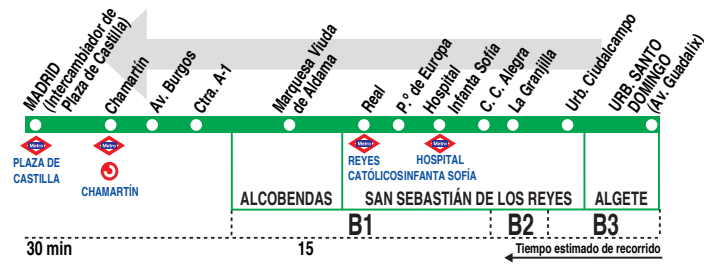

171

Urb. Santo Domingo - Madrid (Plaza Castilla)

HORARIOS DE SALIDA DE URB. SANTO DOMINGO (Avenida Guadalix)

160719

Lunes a viernes laborables														(Vigente de 1 de septiembre a 31 de julio)		
6:	7:	8:	9:	10:	11:	12:	13:	14:	15:	16:	17:	18:	19:	20:	21:	23:
00	00	05	10	10	15	15	20	00	00	05	05	10	10	15	15	00 ^v
10	15	30	30	30	35	40	40	20	25	25	30	30 ^u	35	35	40	
15 ^g	30	30	50	50	55	55		45	45	35	50	40	50	55		
30 ^c	45	40								50	55					
35	45 ^a	50														
45																

Domingos y festivos														(Vigente agosto)		
6:	7:	8:	9:	10:	11:	12:	13:	14:	15:	16:	17:	18:	19:	20:	21:	
15	10	10	00	10	00	10	00	00	00	00	00	00	00	00	00	

- Notas:
- ^a Sólo hasta San Sebastian de los Reyes y Alcobendas.
 - ^c Desde urbanización Ciudadcampo.
 - ^d Directo desde urbanización Ciudadcampo.
 - ^g Desde la Granjilla.
 - ^u Directo desde urbanización Ciudadcampo.
 - ^v Sólo viernes laborables.