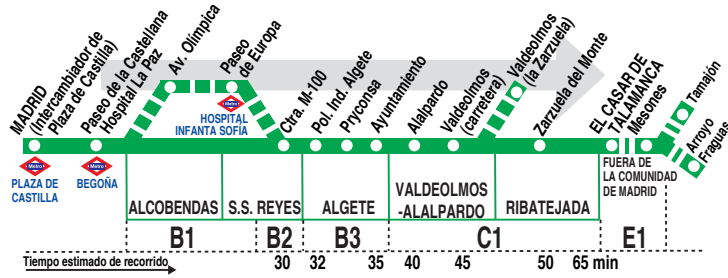

# 182 Madrid (Plaza Castilla) - Valdeolmos

HORARIOS DE PASO APROXIMADO								
MADRID	Alcobendas	San Sebastián de los Reyes	Hospital Infanta Sofía	Algete	Alajparro	Valdeolmos (Carretera)	Valdeolmos (Calle la Zarzuela)	Continúa hasta...
<b>Lunes a viernes laborables</b> (Vigente de 1 de septiembre a 15 de julio)								
6:45	→	→	→	7:15	7:25	7:30	7:32	
7:15	→	→	→	7:45	7:55	8:00	8:02	
7:45	→	→	→	8:15	8:25	8:30	→	El Casar
8:45	→	→	→	9:15	9:25	9:30	9:32	
9:50	→	→	→	10:20	10:30	10:35	10:37	
10:50	→	→	→	11:20	11:30	11:35	11:37	
11:45 <sup>l</sup>	→	→	→	12:25	12:35	12:40	→	Arroyo Fraguas
11:50	→	→	12:05	12:20	12:30	12:35	12:37	
12:50	→	→	→	13:20	13:30	13:35	13:37	
14:00	→	→	→	14:30	14:40	14:45	→	El Casar
14:45	→	→	15:00	15:15	15:25	15:30	15:32	
15:50	→	→	→	16:20	16:30	16:35	16:37	
16:50	→	→	→	17:20	17:30	17:35	17:37	
17:45	→	→	18:00	18:15	18:25	18:30	18:32	
18:30 <sup>v</sup>	→	→	→	19:00	19:10	19:15	→	Tamajón
18:45	→	→	→	19:15	19:25	19:30	19:32	
19:45	→	→	20:00	20:15	20:25	20:30	20:32	
20:50	→	→	→	21:20	21:30	21:35	→	El Casar
22:00	→	→	→	22:30	22:40	22:45	22:47	
22:40	22:50	22:53	→	23:05	23:15	23:20	→	El Casar
0:30 <sup>l</sup>	0:40	0:43	→	0:55	1:05	1:10	1:12	
<b>Lunes a viernes laborables</b> (Vigente de 16 de julio a 31 de agosto)								
6:45	→	→	→	7:15	7:25	7:30	→	El Casar
7:50	→	→	→	8:20	8:30	8:35	8:37	
9:50	→	→	→	10:20	10:30	10:35	10:37	
10:50	→	→	→	11:20	11:30	11:35	11:37	
11:45 <sup>l</sup>	→	→	→	12:25	12:35	12:40	→	Arroyo Fraguas
11:50	→	→	12:05	12:25	12:30	12:35	12:37	
12:50	→	→	→	13:20	13:30	13:35	13:37	
13:50	→	→	→	14:20	14:30	14:35	→	El Casar
15:50	→	→	→	16:20	16:30	16:35	16:37	
16:50	→	→	→	17:20	17:30	17:35	17:37	
18:30 <sup>v</sup>	→	→	→	19:00	19:10	19:15	→	Tamajón
18:50	→	→	→	19:20	19:30	19:35	19:37	
19:50	→	→	20:05	20:20	20:30	20:35	20:37	
22:30	→	→	→	23:20	23:30	23:35	23:37	
0:30 <sup>l</sup>	0:55	1:05	→	1:10	1:12	0:40	0:43	
<b>Sábados laborables, domingos y festivos</b> (Vigente todo el año)								
7:50	→	→	→	8:20	8:25	8:30	→	El Casar
9:15 <sup>s</sup>	→	→	→	9:45	9:50	9:55	→	Tamajón
9:50	→	→	→	10:20	10:25	10:30	10:32	
11:50	→	→	→	12:20	12:25	12:30	12:32	
13:50	→	→	→	14:20	14:25	14:30	→	Mesones
15:55	→	→	→	16:25	16:30	16:35	16:37	
16:45 <sup>d</sup>	→	→	→	17:15	17:20	17:25	→	Tamajón
17:50	→	→	→	18:20	18:25	18:30	18:32	
19:50	→	→	→	20:20	20:25	20:30	20:32	
22:00	→	→	→	22:30	22:35	22:40	22:42	
0:30 <sup>l</sup>	0:55	1:05	→	1:10	1:12	0:40	0:43	
<b>Noches de viernes, sábados y vísperas de festivo</b> (Vigente todo el año) (Salen del Intercambiador de Plaza de Castilla en superficie)								
1:15 <sup>v</sup>	1:25	1:28	→	1:40	1:50	1:55	→	El Casar
4:00	4:10	4:13	→	4:25	4:35	4:40	4:42	
Notas:	<p>A efecto de horarios nocturnos se consideran los festivos nacionales y autonómicos.</p> <p><sup>d</sup> Sólo domingos y festivos.</p> <p><sup>i</sup> Salen del Intercambiador de Plaza de Castilla en superficie.</p> <p><sup>l</sup> Sólo lunes y viernes laborables.</p> <p><sup>s</sup> Sólo sábados laborables.</p> <p><sup>v</sup> Sólo viernes laborables y vísperas de festivo.</p> <p>* Del 15 de mayo al 1 de octubre sale a las 18:45.</p>							