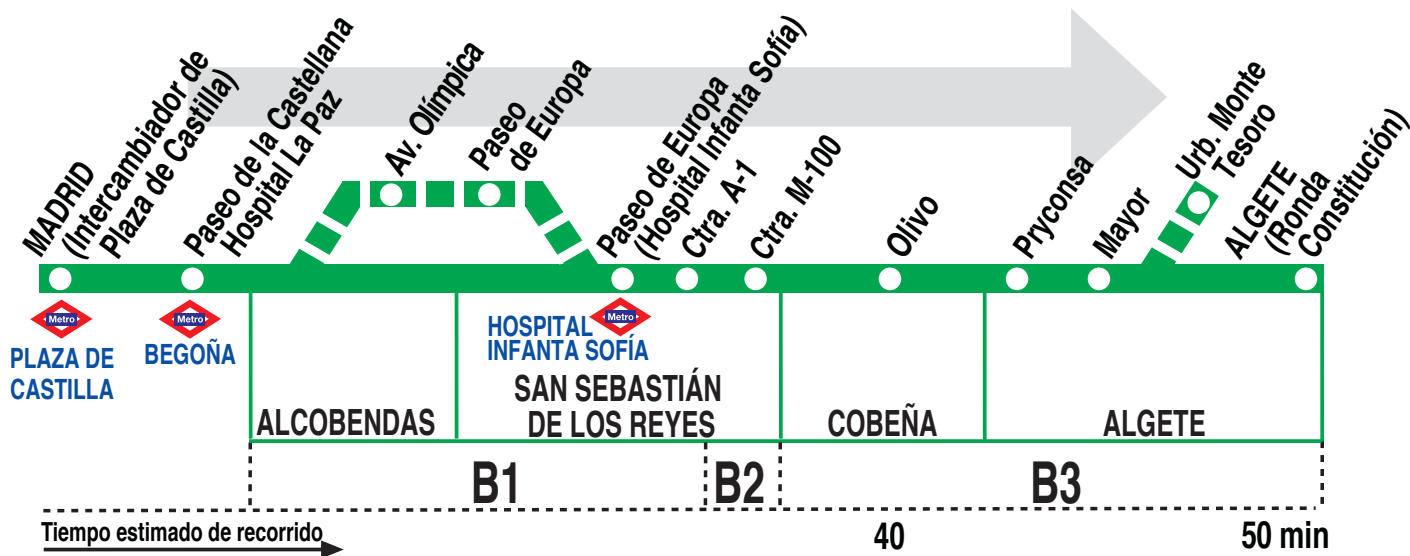

183

Madrid (Plaza de Castilla) - Cobeña - Algete

HORARIOS DE SALIDA DE MADRID (Intercambiador de Plaza de Castilla)

1213

Lunes a viernes laborables

(Vigente de 1 de septiembre a 15 de julio)

A	6:10	7:30	8:50	10:10	12:10	14:10
	15:30	16:50	18:10	19:30	21:10	23:00 ^m

Lunes a viernes laborables

(Vigente de 16 de julio a 31 de agosto)

A	8:10	10:10	12:10	14:10	16:10	18:10
		20:10	22:20	23:00		

Sábados laborables, domingos y festivos

(Vigente todo el año)

A	8:10	10:10	12:10	14:10	16:10	18:10
		20:10	23:00			

Noches de viernes, sábados y vísperas de festivo

(Vigente todo el año)

A	2:00 ^{as}
---	--------------------

Notas:

A efecto de horarios nocturnos se consideran los festivos nacionales y autonómicos.

^a Pasa por la avenida Olímpica de Alcobendas y por toda el paseo Europa de San Sebastián de los Reyes.

^m Por Urb. Monte Tesoro.

^s Sale del Intercambiador de Plaza de Castilla en superficie.