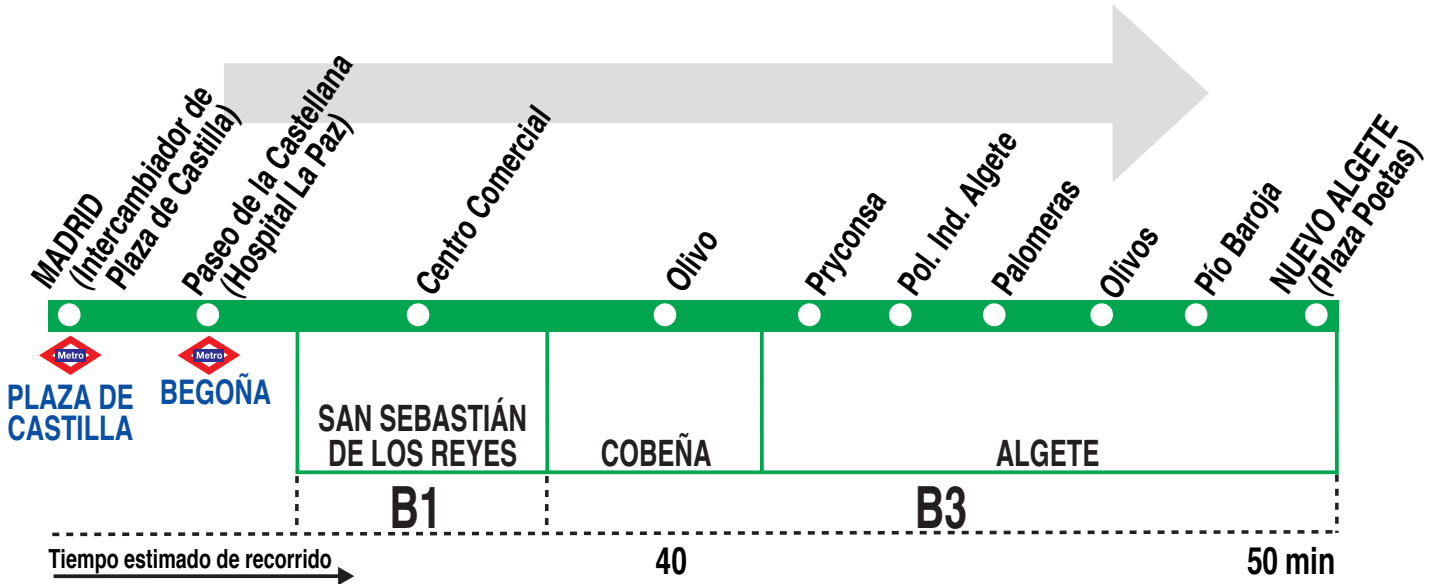

185

Madrid (Plaza Castilla) - Nuevo Algete

HORARIOS DE SALIDA DE MADRID (Intercambiador de Plaza de Castilla)

160719

Lunes a viernes laborables

(Vigente del 1 de septiembre a 15 de julio)

A	6:50	8:10	9:30	11:10	13:10	14:50
	16:10	17:30	18:50	20:10	22:10	

Lunes a viernes laborables

(Vigente del 16 a 31 de julio)

A	7:10	8:10	9:10	11:10	13:10	15:10
	17:10	19:10	21:10			

Lunes a viernes laborables

(Vigente agosto)

A	7:10	9:10	11:10	13:10	15:10	17:10
		19:10	21:10			

Sábados laborables, domingos y festivos

(Vigente todo el año)

A	7:10	9:10	11:10	13:10	15:10	17:10
		19:10	21:10			