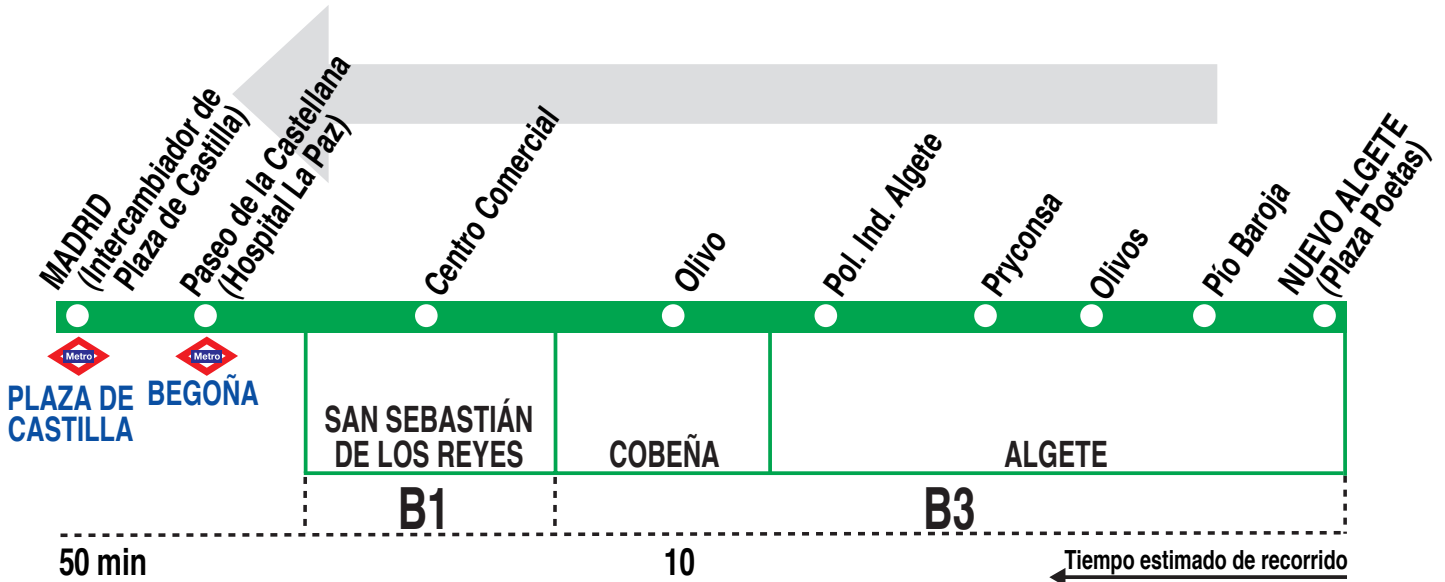

## Nuevo Algete - Madrid (Plaza Castilla)

### HORARIOS DE SALIDA DE NUEVO ALGETE (Plaza de los Poetas)

160719

Lunes a viernes laborables

(Vigente del 1 de septiembre a 15 de julio)

A	6:35	6:55 <sup>d</sup>	7:25 <sup>d</sup>	7:55	9:15	10:35	12:15
	14:15	15:55	17:15	18:35	19:55	21:15	