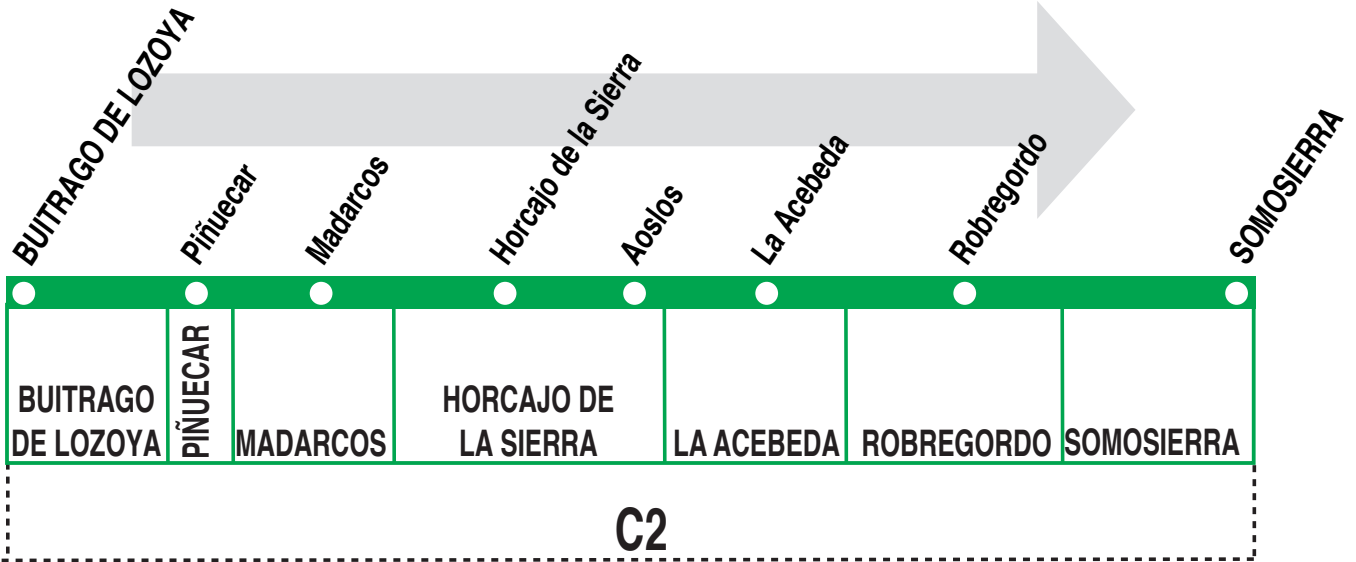

191 B

Buitrago de Lozoya - Somosierra

HORARIOS DE SALIDA DE BUITRAGO DE LOZOYA

111217

(Vigente todo el año)

Lunes a viernes laborables

A

10:00

13:50

17:50^a

Notas:

Sábados, domingos y festivos sin servicios.

^a Sólo hasta La Acebeda.

AL ALSA. Avda. de América, 9-A.
(Intercambiador de Avenida de América). 28002 MADRID.

Tel: 91 177 99 51

www.alsa.es