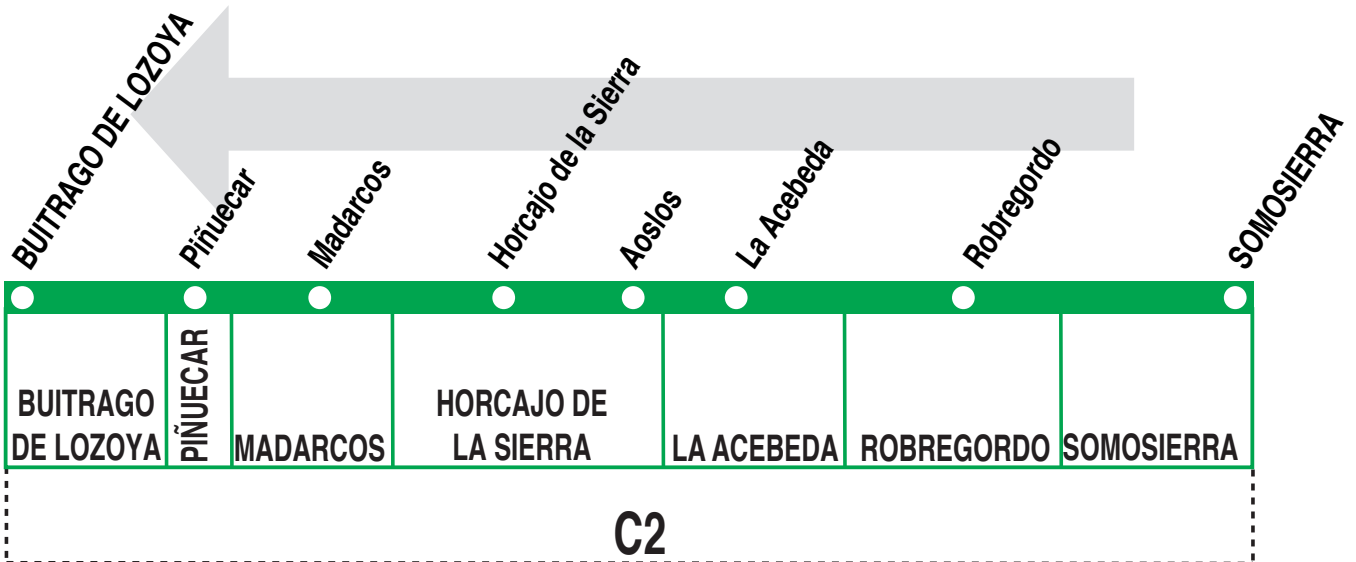

191B

Somosierra - Buitrago de Lozoya

HORARIOS DE SALIDA DE SOMOSIERRA

111217

(Vigente todo el año)

Lunes a viernes laborables

A	6:55^a	8:40^b	11:00	14:40	18:25^a
----------	-------------------------	-------------------------	--------------	--------------	--------------------------

Notas:

Sábados, domingos y festivos sin servicios.

^a Sólo desde La Acebeda.

^b Sólo Somosierra - Robregordo - Buitrago de Lozoya.

AL ALSA. Avda. de América, 9-A.
(Intercambiador de Avenida de América). 28002 MADRID.