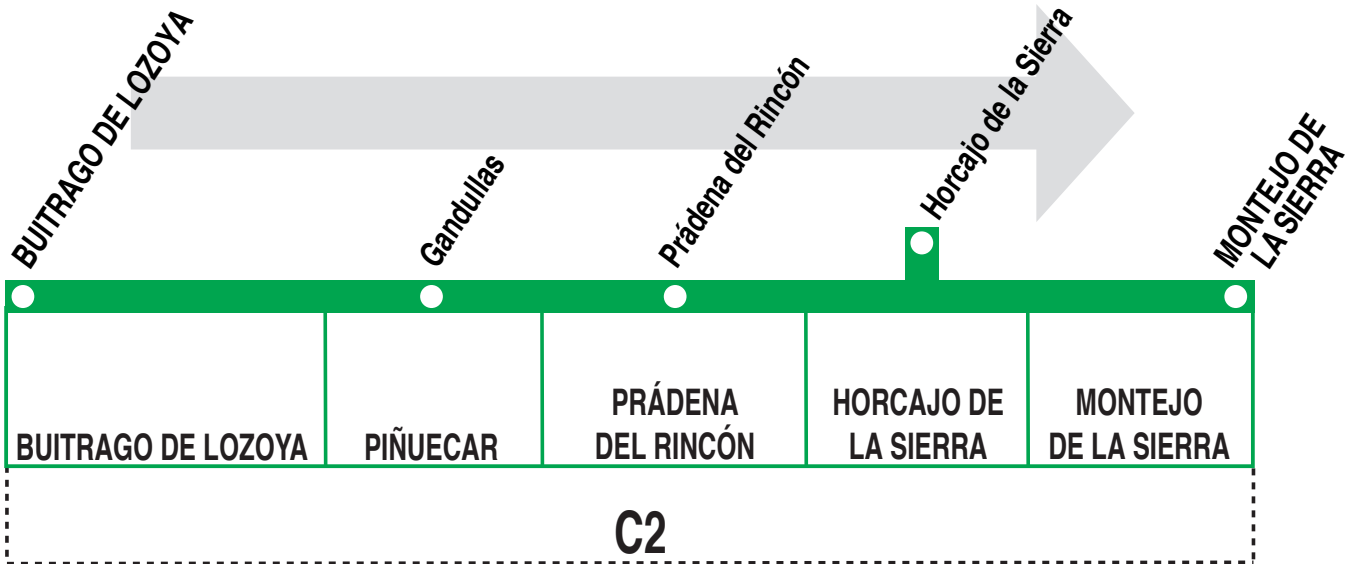

191 C

Buitrago de Lozoya - Montejo de la Sierra

HORARIOS DE SALIDA DE BUITRAGO DE LOZOYA

111217

(Vigente todo el año)

Lunes a viernes laborables

A

8:05

12:00

16:00

19:00

Notas:

Sábados, domingos y festivos sin servicios.

AL

ALSA. Avda. de América, 9-A.

(Intercambiador de Avenida de América). 28002 MADRID.