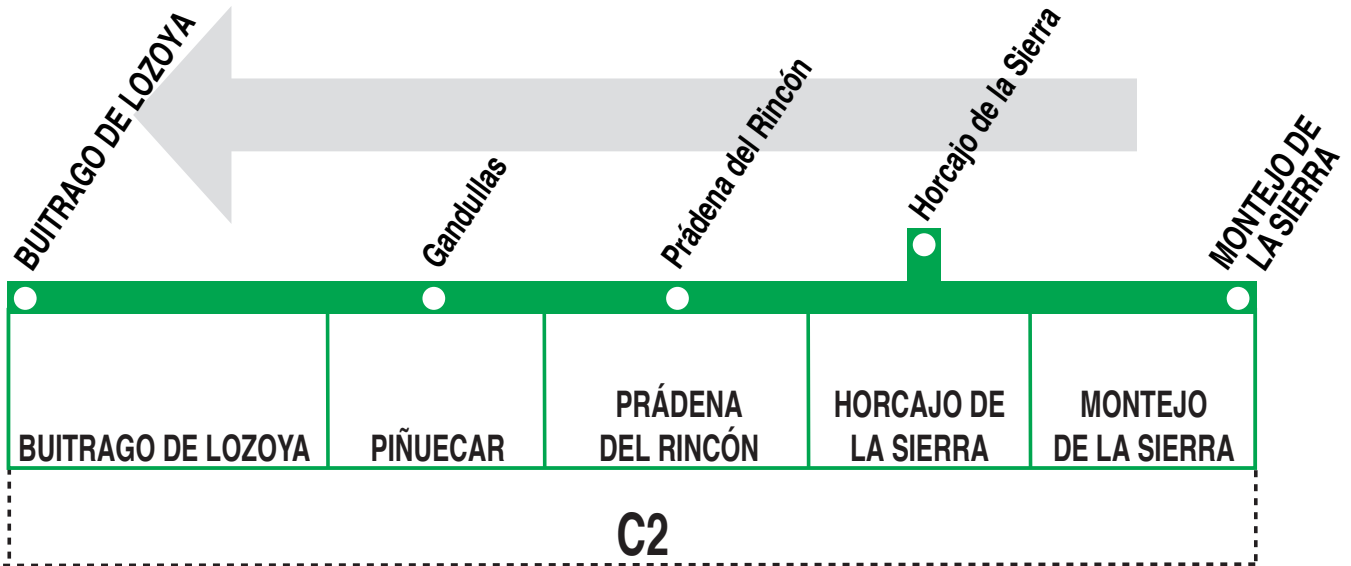

191C Montejo de la Sierra - Buitrago de Lozoya

HORARIOS DE SALIDA DE MONTEJO DE LA SIERRA

111217

(Vigente todo el año)

Lunes a viernes laborables

A

8:25

12:45

16:30

19:20

Notas:

Sábados, domingos y festivos sin servicios.

AL

ALSA. Avda. de América, 9-A.
(Intercambiador de Avenida de América). 28002 MADRID.

Tel: 91 177 99 51

www.alsa.es