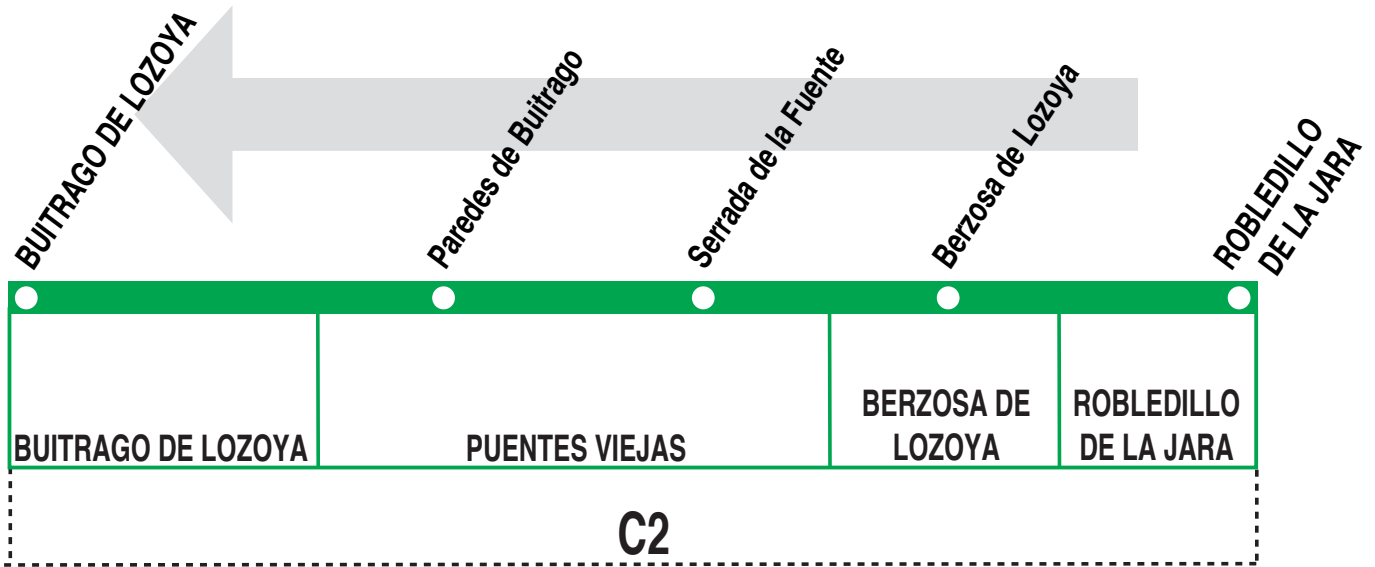

191D Robledillo de la Jara - Buitrago de Lozoya

HORARIOS DE SALIDA DE ROBLEDILLO DE LA JARA

111217

(Vigente todo el año)

Lunes a viernes laborables

A

8:00

12:30

16:25

19:30

Notas:

Sábados, domingos y festivos sin servicios.

AL

ALSA. Avda. de América, 9-A.
(Intercambiador de Avenida de América). 28002 MADRID.

Tel: 91 177 99 51

www.alsa.es