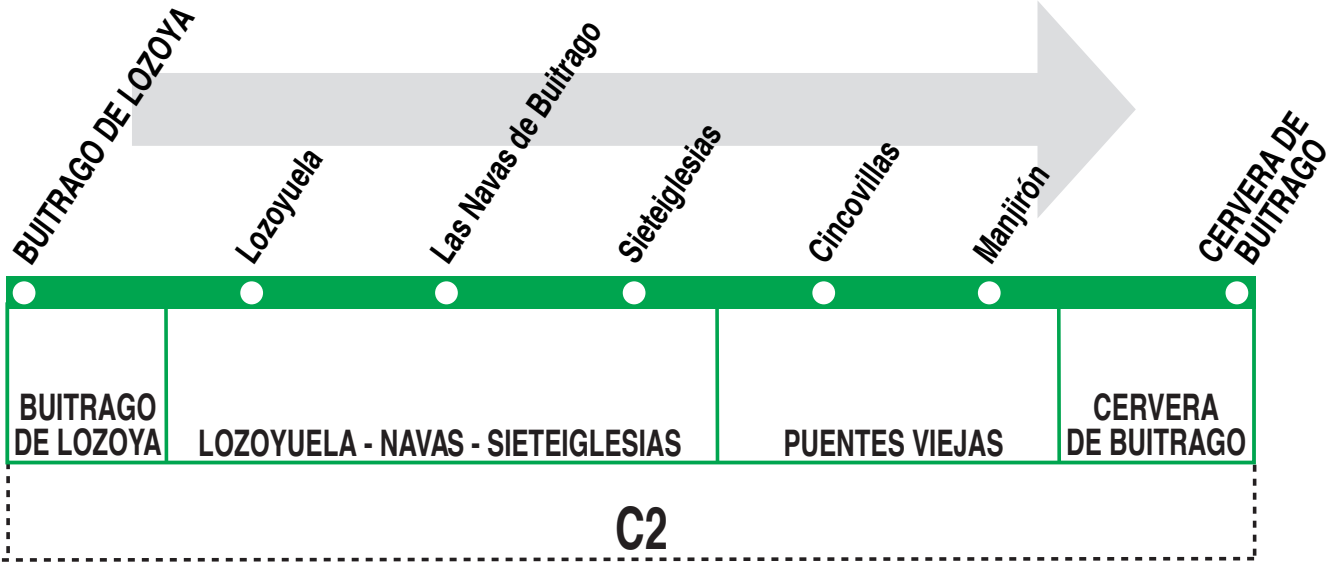

191E

Buitrago de Lozoya - Cervera de Buitrago

HORARIOS DE SALIDA DE BUITRAGO DE LOZOYA

111217

(Vigente todo el año)

Lunes a viernes laborables

A

10:45

13:30

17:30

Notas:

Sábados, domingos y festivos sin servicios.

AL ALSA. Avda. de América, 9-A.
(Intercambiador de Avenida de América). 28002 MADRID.

Tel: 91 177 99 51

www.alsa.es