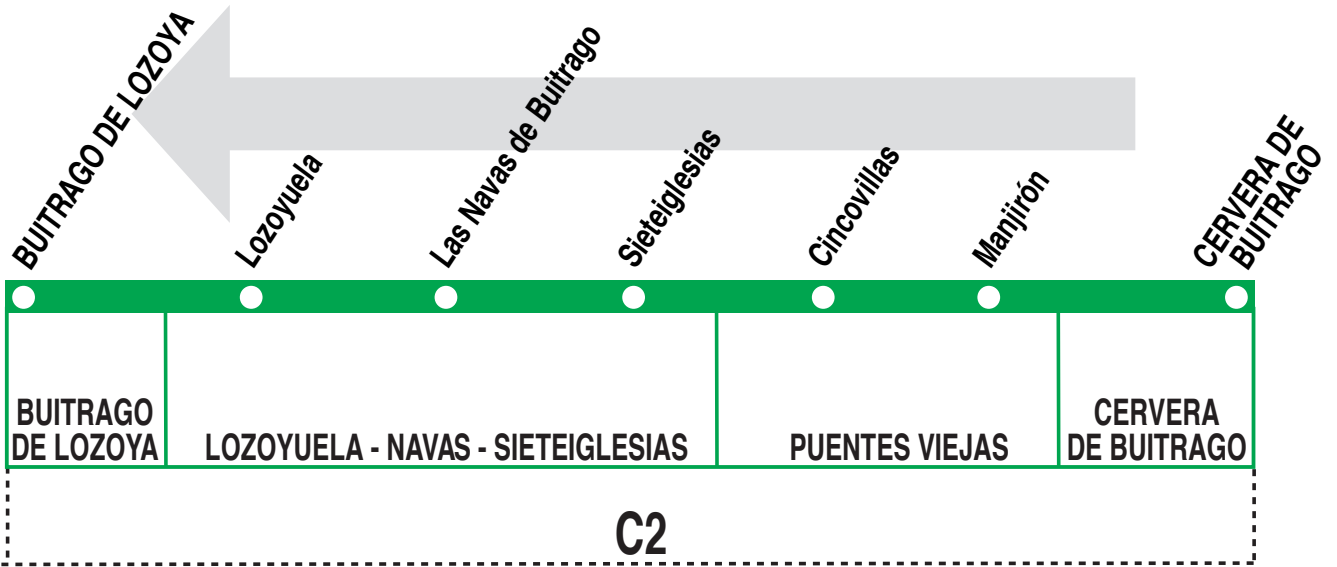

# 191E Cervera de Buitrago - Buitrago de Lozoya

## HORARIOS DE SALIDA DE CERVERA DE BUITRAGO

111217

(Vigente todo el año)

Lunes a viernes laborables

<b>A</b>	<b>6:15</b>	<b>11:20</b>	<b>14:15</b>	<b>18:10</b>
----------	-------------	--------------	--------------	--------------

Notas: | **Sábados, domingos y festivos sin servicios.**

**AL** ALSA. Avda. de América, 9-A.  
(Intercambiador de Avenida de América). 28002 MADRID.

**Tel: 91 177 99 51**  
www.alsa.es