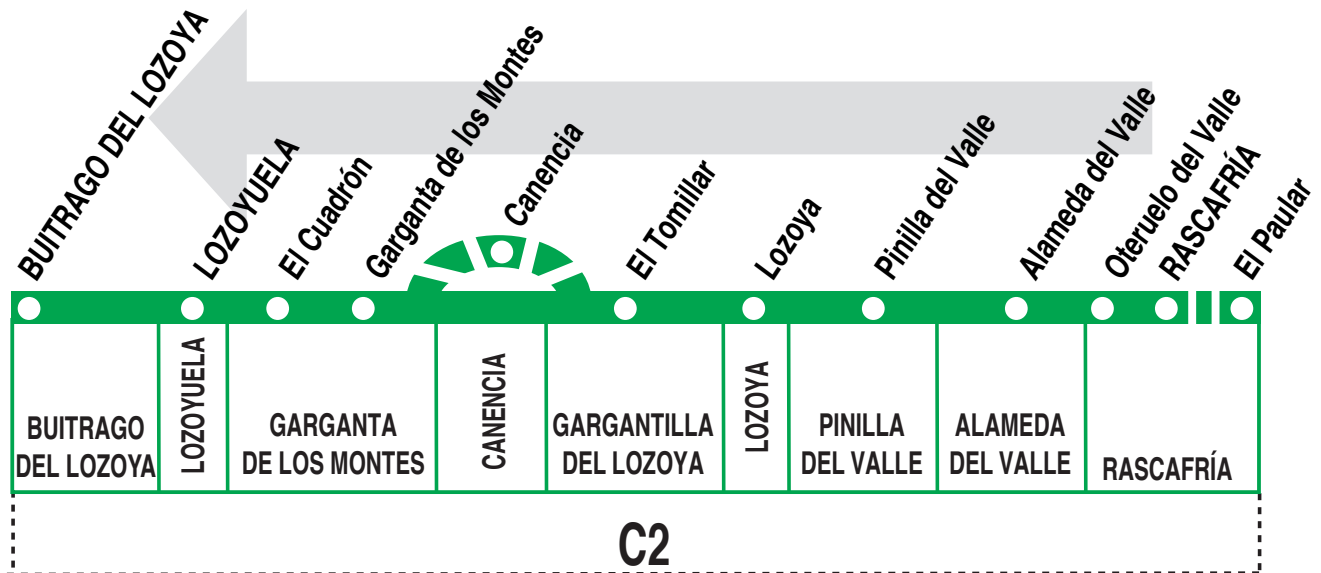

194A Rascafría - Lozoyuela - Buitrago del Lozoya

070218 HORARIOS DE PASO APROXIMADO (Vigente todo el año)											
Buitrago	Lozoyuela	El Cuadrón	Garganta	Canencia	El Tomillar	Lozoya	Pinilla del Valle	Alameda del Valle	Oteruelo del Valle	Rascafría	El Paular
Lunes a viernes laborables											
6:55	6:45	6:40	6:30	6:20	6:10	6:05	6:00	5:55	5:50	5:45	—
10:16	10:06	10:01	9:51	←	9:41	9:36	9:31	9:26	9:21	9:16	9:13
13:00	12:50	12:45	12:35	←	12:25	12:20	12:15	12:10	12:05	12:00	11:50
16:16	16:06	16:01	15:51	←	15:41	15:36	15:31	15:26	15:21	15:16	15:13
20:16	20:06	20:01	19:51	19:41	19:31	19:26	19:21	19:16	19:11	19:06	19:03
Notas:		Sábados laborables, domingos y festivos sin servicios.									