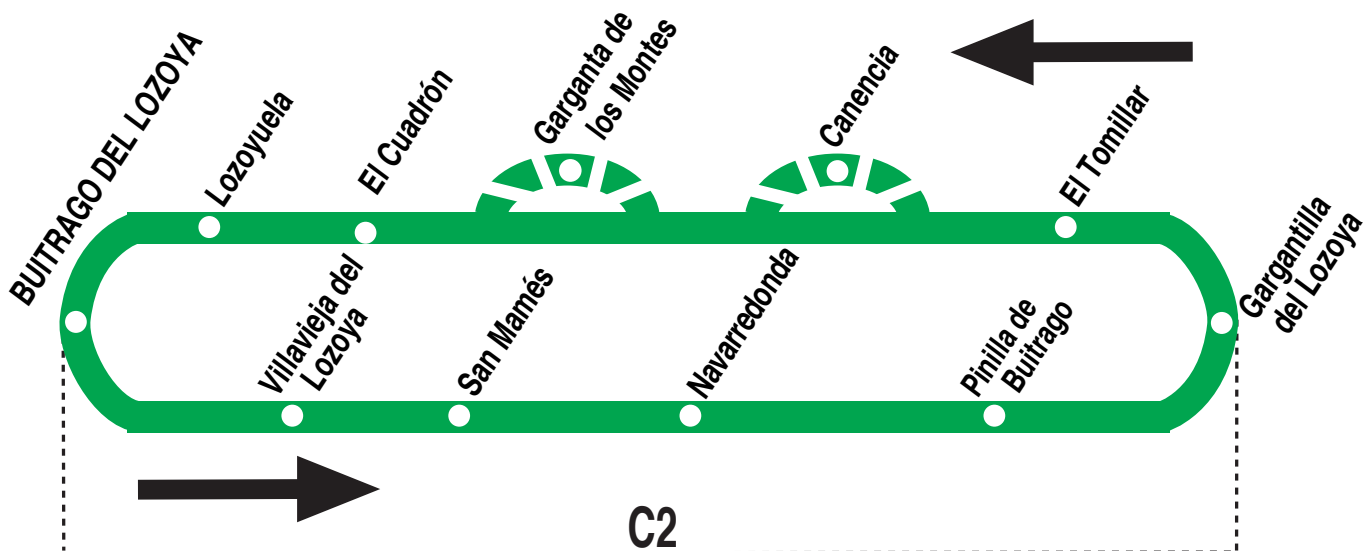

195B

Circular Buitrago - Gargantilla (por Villavieja)

210119 HORARIOS DE PASO APROXIMADO (Vigente todo el año)										
Buitrago	Villavieja	San Mamés	Navarredonda	Pinilla de Buitrago	Gargantilla	El Tomillar	Canencia	El Cuadrón	Lozoyuela	Buitrago
Lunes a viernes laborables										
5:45	5:55	6:00	6:03	6:10	6:15	6:20	→	6:30	6:35	6:45
9:00 ^g	9:10	9:15	9:18	9:25	9:30	9:35	9:45	9:55	10:00	10:10
12:00 ^g	12:10	12:15	12:18	12:25	12:30	12:35	12:45	12:55	13:00	13:10
15:00 ^g	15:10	15:15	15:18	15:25	15:30	15:35	15:45	15:55	16:00	16:10
18:25 ^g	18:35	18:40	18:43	18:45	18:50	18:55	→	19:05	19:10	19:20
Notas:		Sábados laborables, domingos y festivos sin servicios. ^g Sin paso por Garganta de los Montes.								