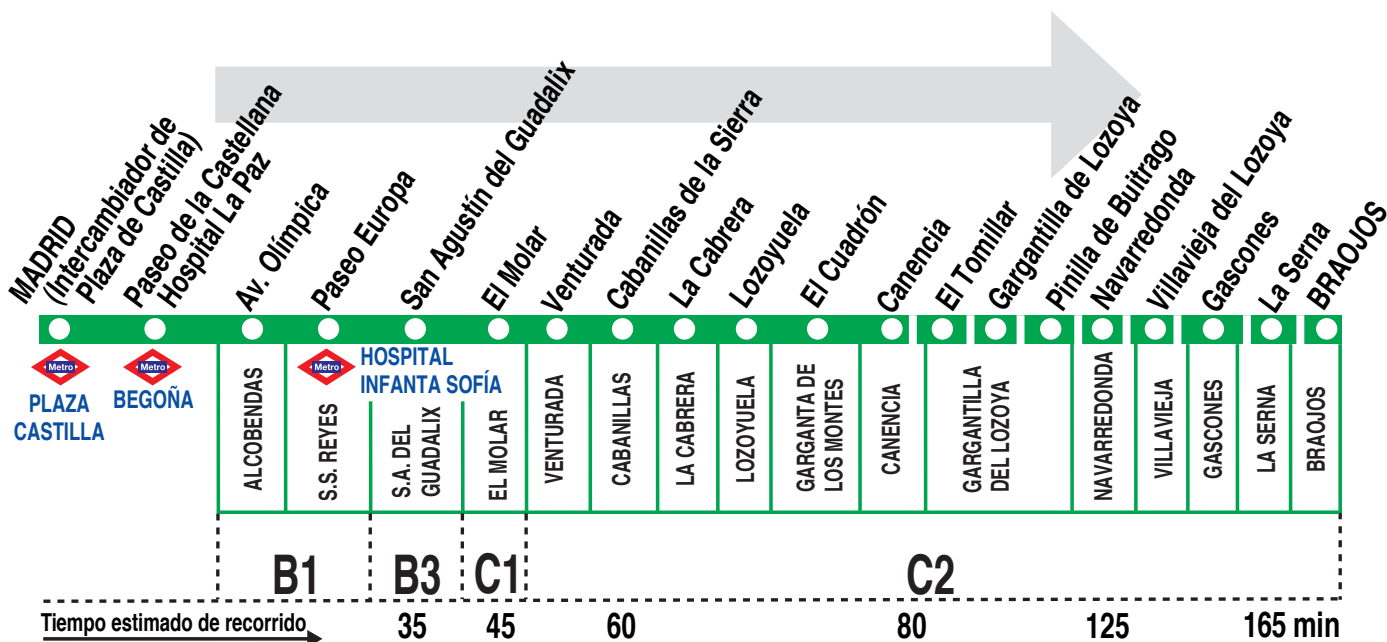

195

Madrid (Plaza Castilla)- Braojos

HORARIOS DE SALIDA DE MADRID (Intercambiador de Plaza de Castilla)

111217

(Vigente todo el año)

Lunes a viernes laborables

A 17:05^c

Sábados laborables, domingos y festivos

A 8:05

Notas:

^c Realiza el trayecto sólo entre Madrid y Canencia.

AL

ALSA. Avda. de América, 9-A.
(Intercambiador de Avenida de América). 28002 MADRID.

Tel: 91 177 99 51

www.alsa.es