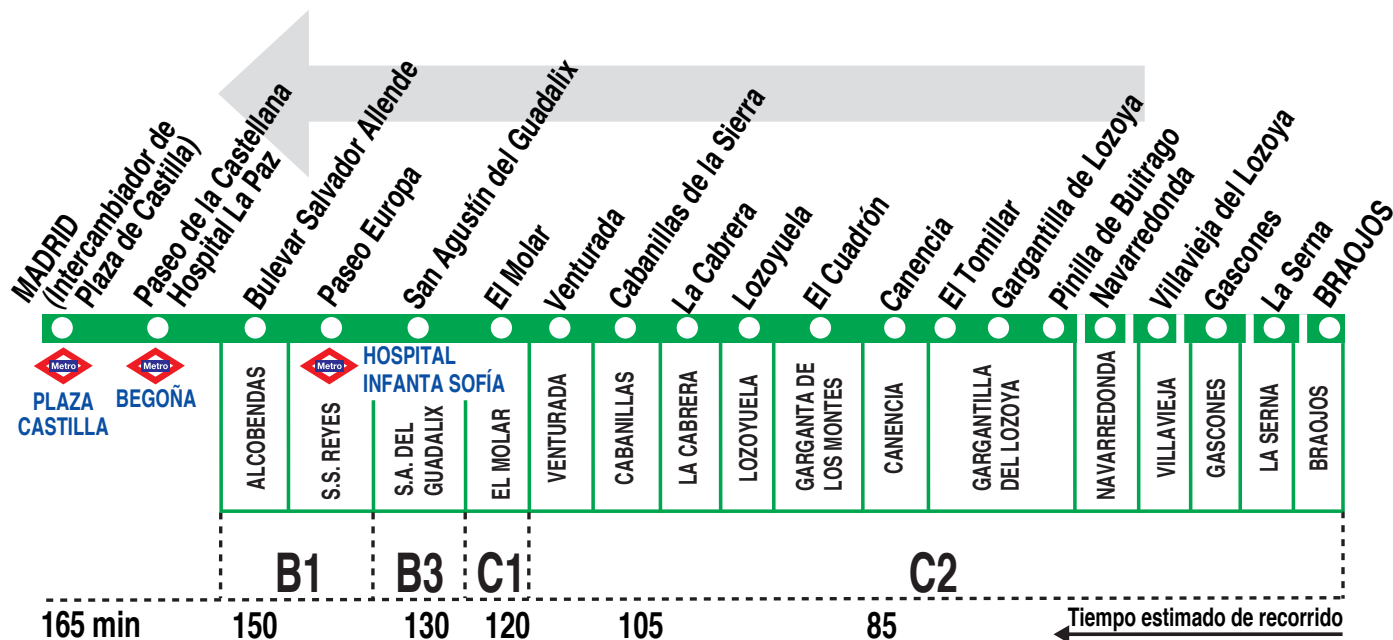

195

Braojos- Madrid (Plaza Castilla)

HORARIOS DE SALIDA DE PINILLA DE BUITRAGO

111217

(Vigente todo el año)

Lunes a viernes laborables

A 7:00^C

HORARIOS DE SALIDA DE BRAOJOS (Callejón de los Perros)

Sábados laborables

A 11:00

Domingos y festivos

A 18:00

Notas:

^C Sin paso por Canencia y pasa por Garganta de los Montes.

AL ALSA. Avda. de América, 9-A.
(Intercambiador de Avenida de América). 28002 MADRID.