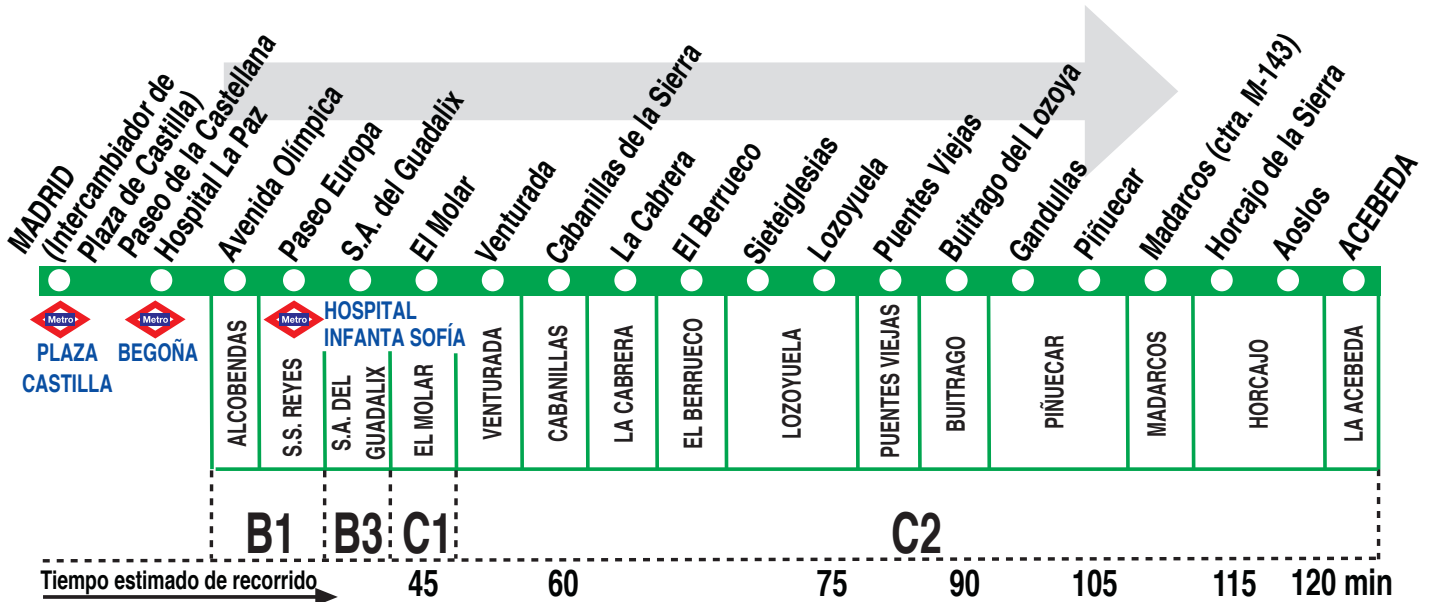

## Madrid (Plaza Castilla)- La Acebeda

### HORARIOS DE SALIDA DE MADRID (Intercambiador de Plaza de Castilla)

0613

(Vigente todo el año)

#### Lunes a viernes laborables

Esta Línea NO tiene servicio directo de lunes a viernes laborables. En estos días, los servicios se realizan con la línea 191 desde Madrid (Plaza Castilla - Buitrago del Lozoya) continuando con las líneas:

- 191E Buitrago - Cervera (Puentes Viejas).
- 191C Buitrago - Montejo (Gandullas)
- 191B Buitrago - Somosierra (Piñuecar, Madarcos, Horcajo, Aoslos y La Acebeda)