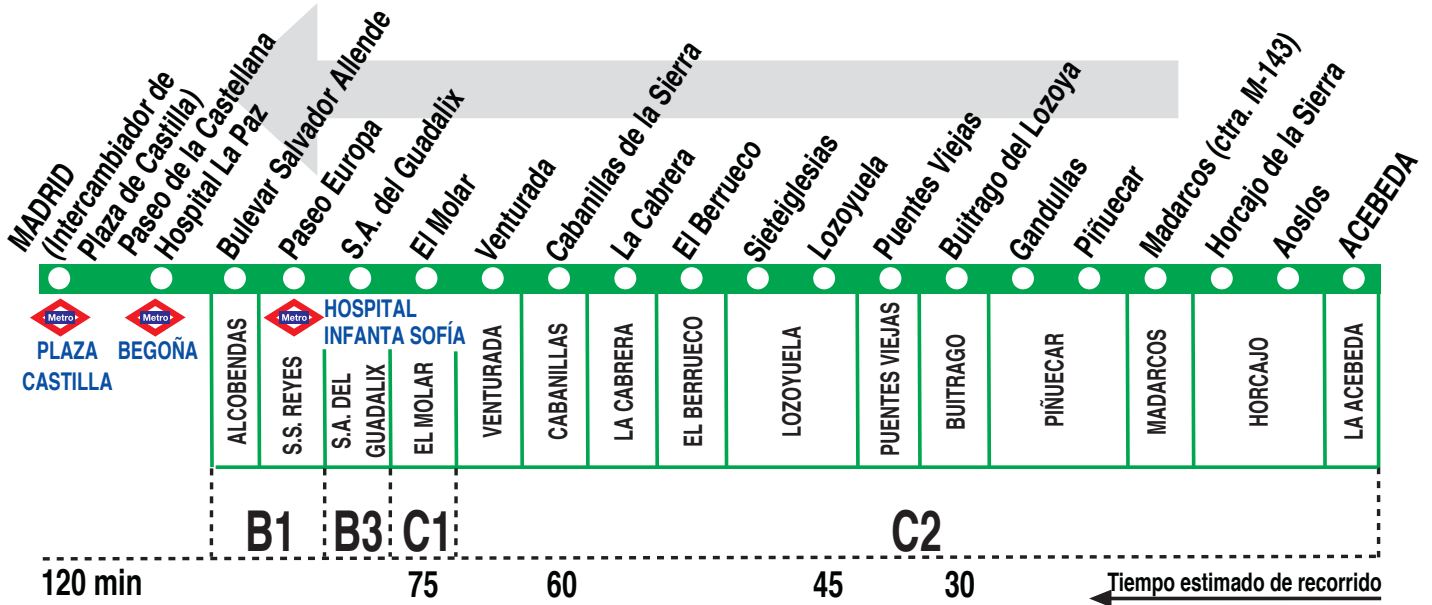

196

La Acebeda- Madrid (Plaza Castilla)

HORARIOS DE SALIDA DE LA ACEBEDA (La Plazuela)

0613

(Vigente todo el año)

Lunes a viernes laborables

Esta Línea NO tiene servicio directo de lunes a viernes laborables. En estos días, los servicios se realizan con la línea 191 desde Madrid (Plaza Castilla - Buitrago del Lozoya) continuando con las líneas:

- 191E Buitrago - Cervera (Puentes Viejas).
- 191C Buitrago - Montejo (Gandullas)
- 191B Buitrago - Somosierra (Piñuecar, Madarcos, Horcajo, Aoslos y La Acebeda)

Sábados laborables

A 12:00^a

Domingos y festivos

A 18:00^b

Notas:

^a Llega a Buitrago a las 12:20 y sale a las 13:00 horas.

^b Llega a Buitrago a las 18:20 y sale a las 19:00 horas.