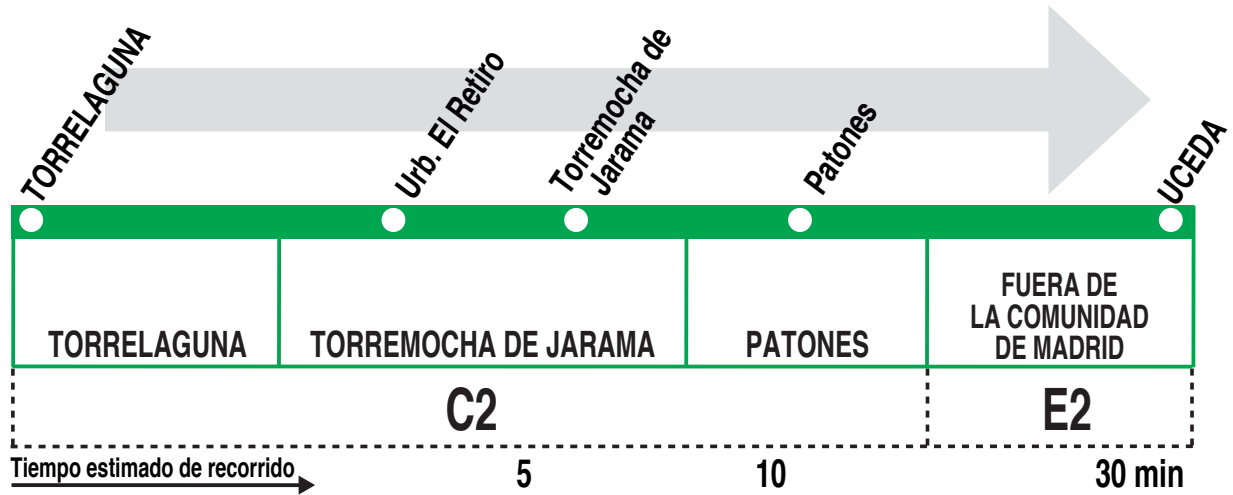

# 197A Torrelaguna - Patones - Uceda

## HORARIOS DE PASO APROXIMADO

111217

(Vigente todo el año)

TORRELAGUNA	Torremocha de Jarama	Patones	UCEDA
Lunes a viernes laborables			
10:40	10:45	10:50	11:10
Notas:	Sábados, domingos y festivos sin servicios.		