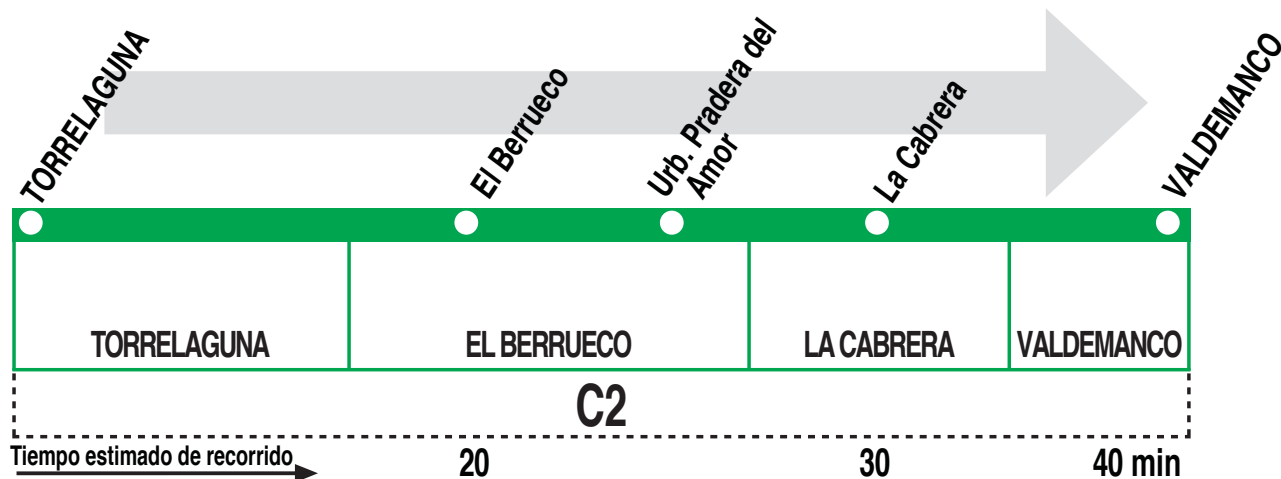

197B Torrelaguna - Berrueco - La Cabrera - Valdemanco

HORARIOS DE PASO APROXIMADO

0713

(Vigente todo el año)

TORRELAGUNA	El Berrueco	La Cabrera	VALDEMANCO
Lunes a viernes laborables			
7:45	8:05	8:10	8:25
12:15	12:35	12:45	12:55
13:50	14:10	14:20	14:30
Notas:	Sábados, domingos y festivos sin servicios.		