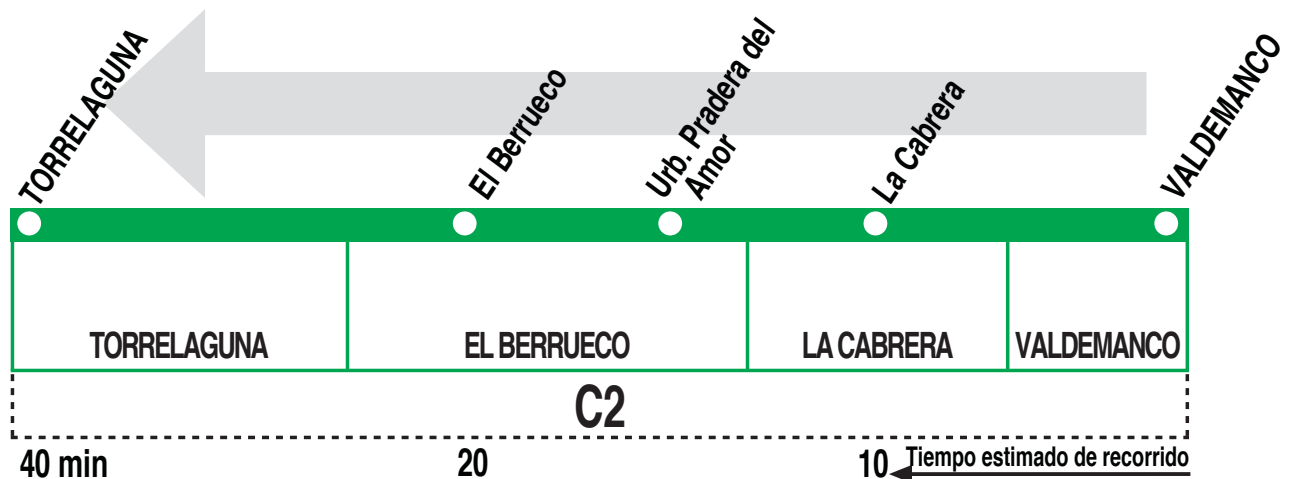

# 197B Valdemanco - La Cabrera - Berrueco - Torrelaguna

## HORARIOS DE PASO APROXIMADO

0713

(Vigente todo el año)

TORRE-LAGUNA	El Berrueco	La Cabrera	VALDEMANCO
Lunes a viernes laborables			
9:20	9:00	8:50	8:40
13:35	13:15	13:05	12:55
15:10	14:50	14:40	14:30
Notas:	Sábados, domingos y festivos sin servicios.		