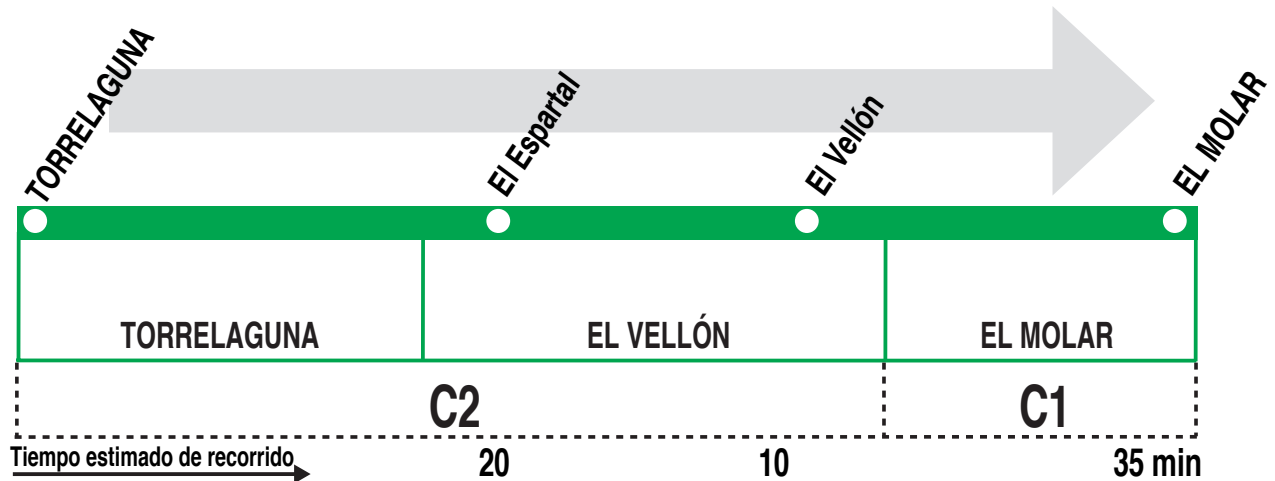

# 197D

## Torrelaguna - El Vellón - El Molar

### HORARIOS DE PASO APROXIMADO

111217

(Vigente todo el año)

TORRELAGUNA	El Espartal	El Vellón	EL MOLAR
Lunes a viernes laborables			
—	6:25	6:35	6:45
9:40	9:55	10:05	10:20
13:20	13:35	13:45	14:00
16:45	17:05	17:15	17:30
Notas:	Sábados, domingos y festivos sin servicios.		