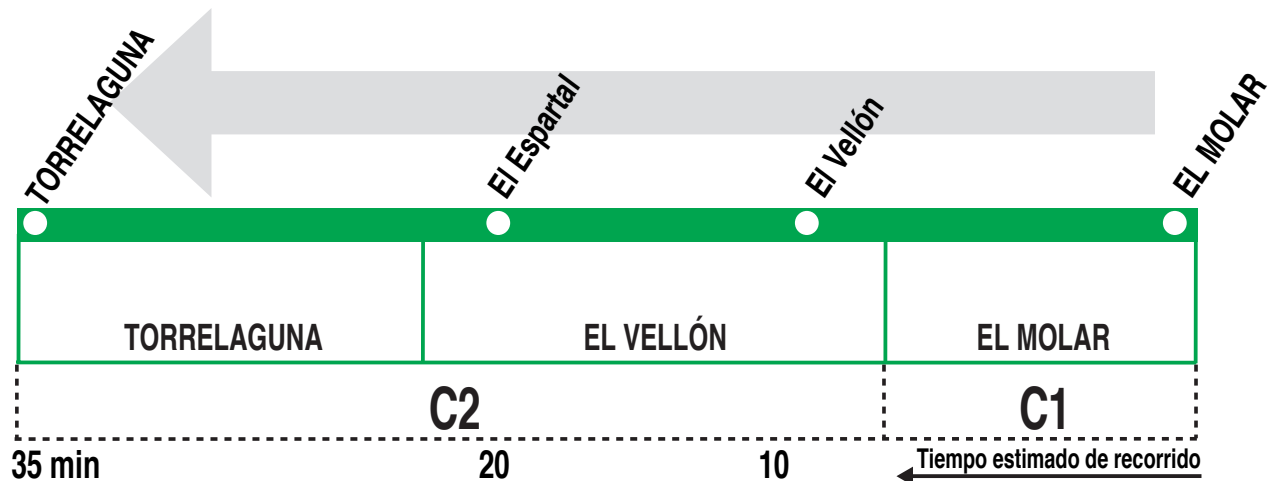

197D

El Molar - El Vellón - Torrelaguna

HORARIOS DE PASO APROXIMADO

111217

(Vigente todo el año)

TORRELAGUNA	El Espartal	El Vellón	EL MOLAR
Lunes a viernes laborables			
7:25	7:15	7:05	6:50
10:55	10:40	10:30	10:15
14:30	14:15	14:05	13:50
18:30	18:15	18:05	17:50
Notas:	Sábados, domingos y festivos sin servicios.		