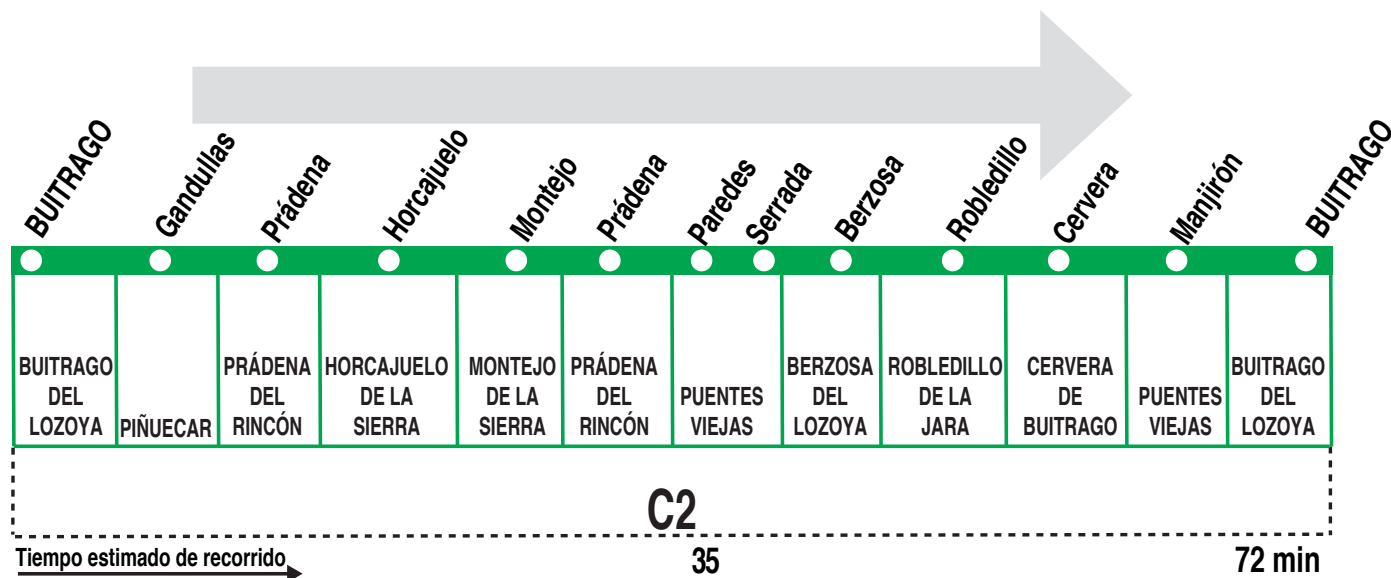

199A

Buitrago - Montejo - Manjirón - Buitrago

111217 HORARIOS DE PASO APROXIMADO (Vigente todo el año)												
Buitrago	Gandullas	Prádena	Horcajuelo	Montejo	Prádena	Paredes	Serrada	Berzosa	Robledillo	Cervera	Manjirón	Buitrago
Sábados laborables, domingos y festivos												
9:45	9:51	9:55	10:01	10:05	10:15	10:20	10:24	10:27	10:30	10:37	10:47	10:57
11:40	11:46	11:50	11:56	12:00	12:10	12:15	12:19	12:22	12:25	12:32	12:42	12:52
Notas:		De lunes a viernes laborables sin servicios.										

AL ALSA. Avda. de América, 9-A.
(Intercambiador de Avenida de América). 28002 MADRID.

Tel: 91 177 99 51
www.alsa.es