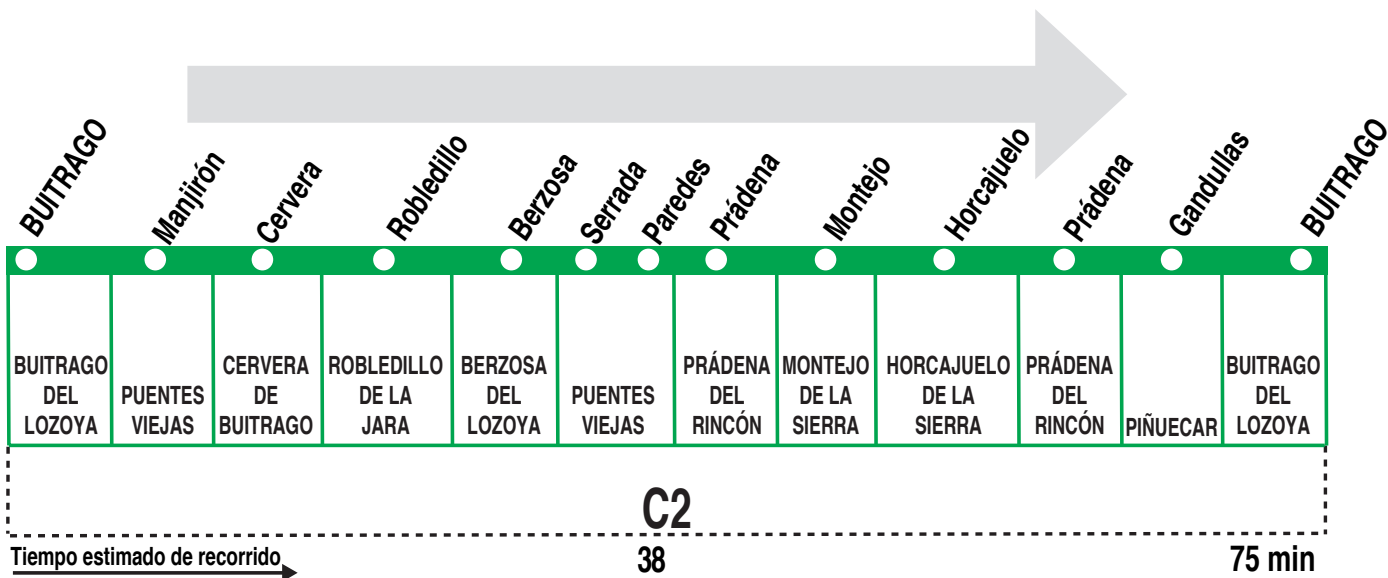

199A

Buitrago - Manjirón -
Montejo - Buitrago

111217 HORARIOS DE PASO APROXIMADO (Vigente todo el año)												
Buitrago	Manjirón	Cervera	Robledillo	Berzosa	Serrada	Paredes	Prádena	Montejo	Horcajuelo	Prádena	Gandullas	Buitrago
Sábados laborables, domingos y festivos												
16:20	16:30	16:40	16:47	16:51	16:54	16:58	17:03	17:10	17:17	17:22	17:26	17:35
19:05	19:15	19:25	19:32	19:36	19:39	19:43	19:48	19:55	20:02	20:07	20:11	20:20
Notas:		De lunes a viernes laborables sin servicios.										

AL ALSA. Avda. de América, 9-A.
(Intercambiador de Avenida de América). 28002 MADRID.

Tel: 91 177 99 51
www.alsa.es