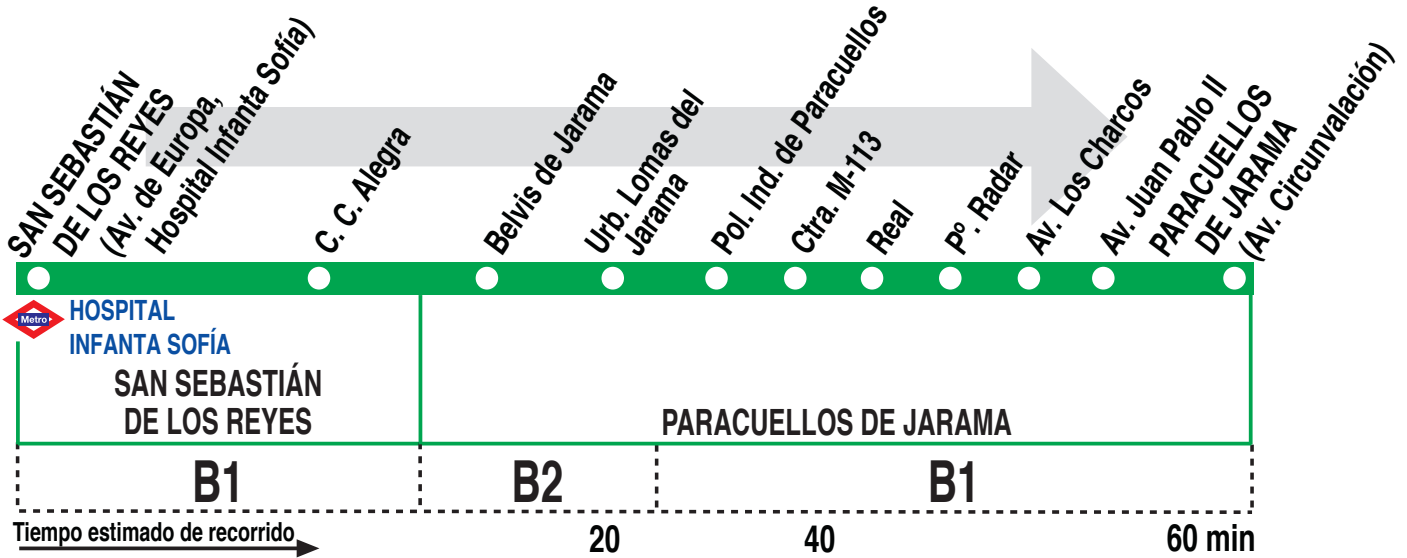

# 210 S. S. de los Reyes (Hospital) - Paracuellos de Jarama

## HORARIOS DE SALIDA DE SAN SEBASTIÁN DE LOS REYES (Hospital Infanta Sofía)

1013

(Vigente todo el año)