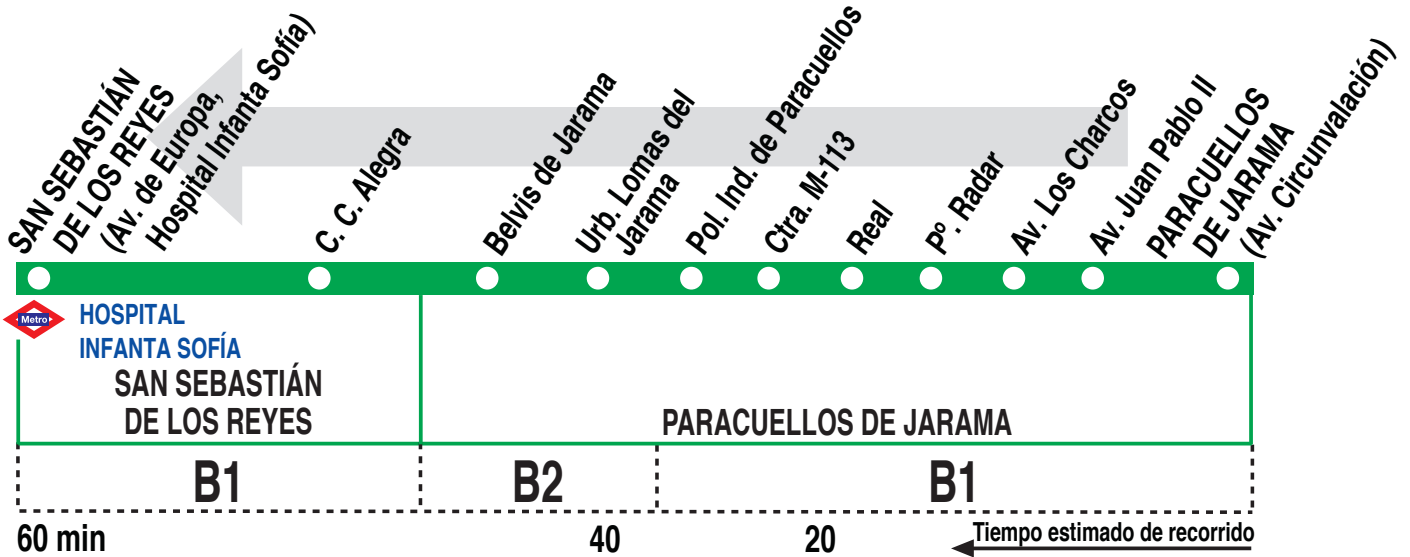

210 Paracuellos de Jarama - S. S. de los Reyes (Hospital)

HORARIOS DE SALIDA DE PARACUELLOS DE JARAMA (Avenida Circunvalación)

1013 (Vigente todo el año)

Lunes a viernes laborables

A 6:30

De 7:15 a 14:15 cada hora

A 15:00 16:30 18:00 19:30 21:00 22:30

Sábados laborables, domingos y festivos

A 6:30 7:55 9:25 10:55 12:25 13:55
15:25 16:55 18:25 19:55 21:25 22:55

AL ALSA. Avda. de América, 9-A.
 (Intercambiador de Avenida de América). 28002 MADRID.