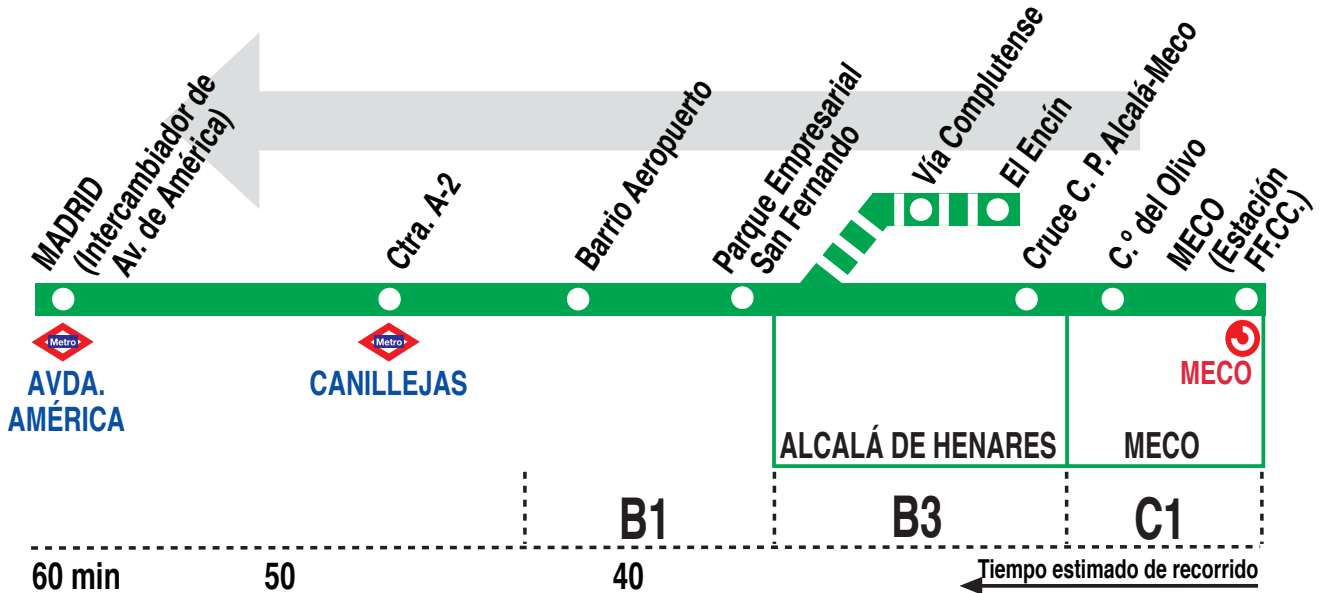

222

Meco - Madrid (Avda. América)

HORARIOS DE SALIDA DE MECO (Estación FF. CC. Meco)

040716

Lunes a viernes laborables

(Vigente de 15 de septiembre
a 15 de julio)

A	6:00	7:00	8:00	10:00	12:00	14:00
	15:00 ^a	15:00 ^e	16:00	18:00	20:00	

Lunes a viernes laborables

(Vigente de 16 de julio
a 14 de septiembre)

A	6:00	7:00	8:00	10:00	12:00	14:00
	15:00 ^p	16:00	18:00	20:00		

Notas:

Sábados laborables, domingos y festivos sin servicio.

^a El Encín - Alcalá de Henares.

^e Desde El Encín.

^p Desde El Encín, por Alcalá de Henares.

AL ALSA. Avda. de América, 9-A.
(Intercambiador de Avenida de América). 28002 MADRID.

Tel: 91 177 99 51

www.alsa.es