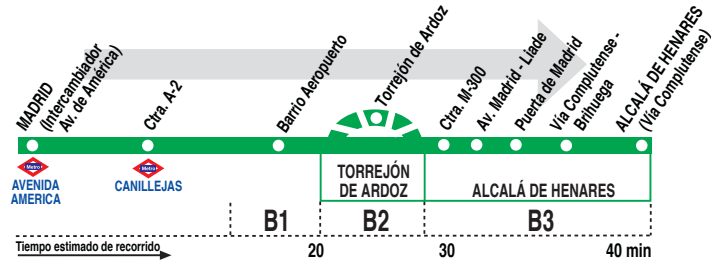

223

Madrid (Av. de América) - Alcalá de Henares

HORARIOS DE SALIDA DE MADRID (Intercambiador Avenida de América)					
011017					
(Vigente de 15 de septiembre a 14 de julio)					
Lunes a viernes laborables					
A	6:15 ^t				
De	6:30	a	14:00	entre	15 - 20 minutos
De	14:00	a	22:00	entre	8 - 15 minutos
A	22:20		22:40 ^t	23:00 ^t	23:30 ^t 24:00 ^t
(Vigente de 15 a 31 de julio y 1 a 14 de septiembre)					
Lunes a viernes laborables					
A	6:15 ^t				
De	6:30	a	22:20	entre	10 - 20 minutos
A	22:40 ^t		23:00 ^t	23:30 ^t	24:00 ^t
(Vigente agosto)					
Lunes a viernes laborables					
A	6:15 ^t				
De	6:30	a	14:00	entre	15 - 20 minutos
De	14:00	a	22:00	cada	10 minutos
A	22:20		22:40 ^t	23:00 ^t	23:30 ^t 24:00 ^t
(Vigente de 1 de septiembre a 31 de julio)					
Sábados laborables					
A	6:20 ^t				
De	6:40	a	22:30	entre	15 - 20 minutos
A	22:45 ^t		23:00 ^t	23:15 ^t	23:30 ^t 23:45 ^t 24:00 ^t
(Vigente agosto)					
Sábados laborables					
A	6:20 ^t				
De	6:40	a	22:20	cada	20 minutos
A	22:40 ^t		23:00 ^t	23:20 ^t	23:30 ^t 23:40 ^t 24:00 ^t
(Vigente de 1 de septiembre a 31 de julio)					
Domingos y festivos					
A	6:30				
De	7:00	a	22:20	entre	15 - 20 minutos
A	22:40 ^t		23:00 ^t	23:20 ^t	23:40 ^t 24:00 ^t
(Vigente agosto)					
Domingos y festivos					
A	6:30	7:00	7:30		
De	8:00	a	22:20	cada	20 minutos
A	22:40 ^t		23:00 ^t	23:20 ^t	23:40 ^t 24:00 ^t

Notas: ^tPasa por Torrejón de Ardoz.

ALSA. Avda. de América, 9-A.
(Intercambiador de Avenida de América). 28002 MADRID.

Tel: 91 177 99 51

www.alsa.es