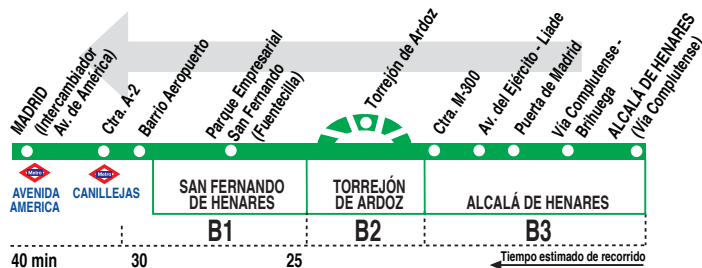

223

Alcalá de Henares - Madrid (Av. de América)

HORARIOS DE SALIDA DE ALCALÁ DE HENARES (Via Complutense)

011017

Lunes a viernes laborables

(Vigente de 15 de septiembre a 14 de julio)

De	5:30	a	10:00	entre	5 - 12	minutos
De	10:00	a	22:20	entre	10 - 20	minutos
A	22:40^t		23:00^t			

Lunes a viernes laborables

De	5:30	a	22:20	entre	10 - 20	minutos
A	22:40^t		23:00^t			

Lunes a viernes laborables

(Vigente agosto)

A	5:30		5:42		5:51	
De	6:02	a	10:00	entre	6 - 15	minutos
De	10:00	a	13:00	cada	20	minutos
De	13:00	a	21:00	cada	15	minutos
A	21:20		21:40		22:00	22:20
A					22:40^t	23:00^t

Sábados laborables

(Vigente de 1 de septiembre a 31 de julio)

A	5:30^t		6:00^t			
De	6:00	a	22:20	entre	15 - 20	minutos
A	22:40^t		23:00^t			

Sábados laborables

(Vigente agosto)

A	5:30^t		6:00^t			
De	6:00	a	22:20	cada	20	minutos
A	22:40^t		23:00^t			

Domingos y festivos

(Vigente de 1 de septiembre a 31 de julio)

A	6:00		6:00^t			
De	6:30	a	22:20	entre	15 - 20	minutos
A	22:40^t		23:00^t			

Domingos y festivos

(Vigente agosto)

A	6:00^t		6:30			
De	7:00	a	22:20	cada	20	minutos
A	22:40^t		23:00^t			

Notas: ^tPasa por Torrejón de Ardoz.

ALSA Avda. de América, 9-A.
(Intercambiador de Avenida de América). 28002 MADRID.

Tel: 91 177 99 51

www.alsa.es