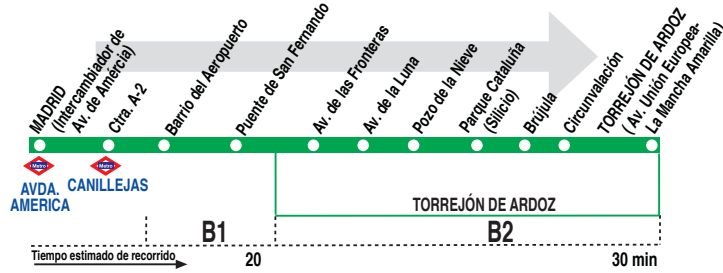

224A

Madrid (Avda. América) - Torrejón de Ardoz (La Mancha Amarilla)

HORARIOS DE SALIDA DE MADRID (Intercambiador de Avenida de América)						
150714						
Lunes a jueves laborables (lectivos) <small>(Vigente de 15 de septiembre a 14 de julio)</small>						
A	7:00	7:30	8:00	8:20		
De	9:05	a 13:05	cada hora			
		A	13:35			
De	13:55	a 21:30	entre	8 - 15	minutos	
A	21:50	22:10	22:45			
Viernes laborables (lectivos) <small>(Vigente de 15 de septiembre a 14 de julio)</small>						
A	7:00	7:30	8:00	8:20		
De	9:05	a 13:05	cada hora			
		A	13:35			
De	13:55	a 16:00	entre	12 - 15	minutos	
De	16:20	a 20:50	cada	15	minutos	
A	21:10	21:30	21:50	22:10	22:45	
Lunes a viernes laborables (no lectivos) <small>(Vigente de 15 de septiembre a 14 de julio)</small>						
A	7:00	7:30	8:00	8:20		
De	9:05	a 13:05	cada hora			
De	13:40	a 22:10	entre	15 - 20	minutos	
A	22:45					
Lunes a viernes laborables <small>(Vigente de 15 a 31 de julio y 1 a 14 de septiembre)</small>						
A	7:00	7:30	8:00	8:20		
De	9:05	a 13:05	cada hora			
De	13:40	a 22:10	entre	15 - 20	minutos	
A	22:45					
Lunes a viernes laborables <small>(Vigente agosto)</small>						
A	7:00	7:30	8:00	8:20	9:05	10:05
		11:05	12:05	13:05	13:40	
De	14:00	a 22:10	entre	15 - 20	minutos	
A	22:45					
Sábados laborables <small>(Vigente todo el año)</small>						
	A	6:50	7:35			
De	8:10	a 22:10	cada hora			
Domingos y festivos <small>(Vigente todo el año)</small>						
De	7:00	a 23:00	cada hora			