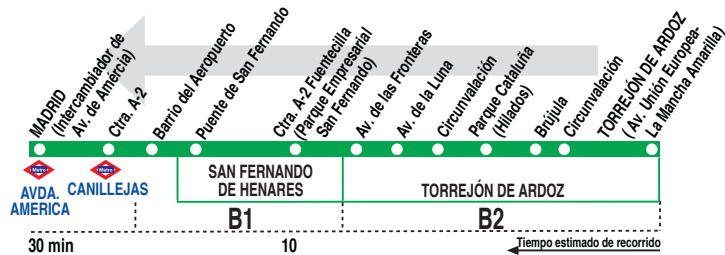

224A Torrejón de Ardoz (La Mancha Amarilla) - Madrid (Avda. América)

HORARIOS DE SALIDA DE TORREJÓN DE ARDOZ (Avenida Unión Europea - La Mancha Amarilla)

150714

Lunes a viernes laborables (lectivos) <small>(Vigente de 15 de septiembre a 14 de julio)</small>					
A	5:50	6:00	6:10	6:25	6:32 ^P
De	6:36	a	8:00	entre	6 - 10 minutos
De	8:12	a	9:30	entre	12 - 15 minutos
De	10:00	a	13:00	cada	hora
De	13:00	a	21:00	cada	30 minutos
A	21:20		22:00		
Lunes a viernes laborables (no lectivos) <small>(Vigente de 15 de septiembre a 14 de julio)</small>					
De	5:50	a	7:50	entre	8 - 10 minutos
De	8:00	a	9:30	cada	15 minutos
De	10:00	a	13:00	cada	hora
De	13:00	a	21:00	cada	30 minutos
A	21:20		22:00		
Lunes a viernes laborables <small>(Vigente de 15 a 31 de julio y 1 a 14 de septiembre)</small>					
De	5:50	a	8:00	entre	7 - 10 minutos
De	8:00	a	9:30	cada	15 minutos
De	10:00	a	13:00	cada	hora
De	13:00	a	21:00	cada	30 minutos
A	21:20		22:00		
Lunes a viernes laborables <small>(Vigente agosto)</small>					
De	5:50	a	9:00	entre	10 - 15 minutos
A	9:30	10:00	11:00	12:00	13:00
De	13:30	a	21:00	cada	30 minutos
A	21:20		22:00		
Sábados laborables <small>(Vigente todo el año)</small>					
A	6:15	7:00	7:30	8:15	9:15
De	10:00	a	22:00	cada	hora
Domingos y festivos <small>(Vigente todo el año)</small>					
A	6:00	6:30	7:15		
De	8:00	a	22:00	cada	hora

Notas: ^P Sale desde el Parque Cataluña.

AL ALSA. Avda. de América, 9-A.
(Intercambiador de Avenida de América). 28002 MADRID.

Tel: 91 177 99 51
www.alsa.es