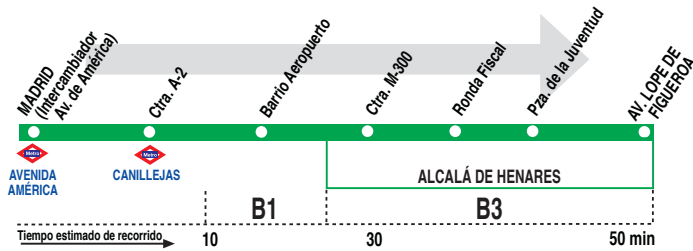

## Madrid (Av. América) - Alcalá de Henares (Virgen del Val)

HORARIOS DE SALIDA DE MADRID (Intercambiador de Avenida de América)						
040816						
Lunes a jueves laborables (lectivos) (Vigente de 15 de septiembre a 14 de julio)						
De	7:05	a	13:05	cada	30	minutos
De	13:25	a	21:40	entre	10 - 15	minutos
De	22:00	a	23:00	cada	30	minutos
Viernes laborables (lectivos) (Vigente de 15 de septiembre a 14 de julio)						
De	7:05	a	13:05	cada	30	minutos
De	13:25	a	22:20	entre	10 - 15	minutos
A	22:40		23:00			
Lunes a viernes laborables (no lectivos) (Vigente de 15 de septiembre a 14 de julio)						
De	7:05	a	13:05	cada	30	minutos
De	13:25	a	21:05	entre	10 - 15	minutos
A	21:25	21:45	22:05	22:30	23:00	
Lunes a viernes laborables (Vigente de 15 de julio a 14 de septiembre)						
De	7:05	a	13:35	cada	30	minutos
De	13:55	a	21:05	entre	10 - 15	minutos
A	21:25	21:45	22:05	22:30	23:00	
Sábados laborables (Vigente todo el año)						
A	7:35	8:05				
De	8:35	a	13:35	cada	hora	
A	14:05	14:35	15:05			
De	15:35	a	22:35	cada	hora	
Domingos y festivos (Vigente todo el año)						
A	7:35	8:35	9:35	10:35	12:35	14:35
	15:35	16:35	17:35	18:35	20:35	22:35