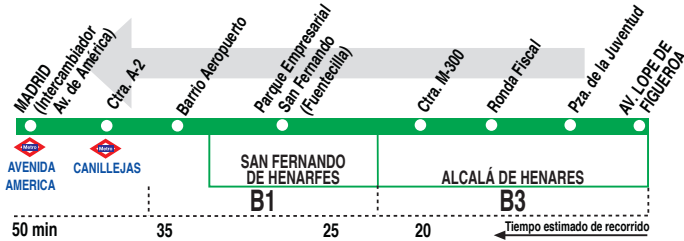

229

Alcalá de Henares (Virgen del Val) - Madrid (Av. América)

HORARIOS DE SALIDA DE ALCALÁ DE HENARES (Avenida Lope de Figueroa)			
040816			
Lunes a jueves laborables (lectivos) <small>(Vigente de 15 de septiembre a 14 de julio)</small>			
A 5:30 5:45			
De	5:55	a 7:30	entre 5 - 7 minutos
De	7:40	a 9:00	entre 10 - 12 minutos
A 9:20 9:40			
De	10:00	a 21:30	cada 30 minutos
A 21:50			
Viernes laborables (lectivos) <small>(Vigente de 15 de septiembre a 14 de julio)</small>			
A 5:30 5:45			
De	5:55	a 8:00	entre 5 - 8 minutos
De	8:00	a 9:00	cada 12 minutos
De	9:00	a 10:00	cada 20 minutos
De	10:00	a 21:30	cada 30 minutos
A 21:50			
Lunes a viernes laborables (no lectivos) <small>(Vigente de 15 de septiembre a 14 de julio)</small>			
De	5:30	a 9:00	entre 7 - 15 minutos
De	9:00	a 10:00	cada 20 minutos
De	10:00	a 21:30	cada 30 minutos
A 21:50			
Lunes a viernes laborables <small>(Vigente de 15 a 31 de julio y de 1 a 14 de septiembre)</small>			
A 5:30 5:45			
De	6:00	a 8:00	entre 7 - 10 minutos
De	8:00	a 10:00	entre 15 - 20 minutos
De	10:00	a 21:30	cada 30 minutos
A 21:50			
Lunes a viernes laborables <small>(Vigente agosto)</small>			
A 5:30 5:45			
De	6:00	a 8:00	cada 10 minutos
De	8:00	a 10:00	cada 20 minutos
De	10:00	a 21:00	cada 30 minutos
A 21:50			
Sábados laborables <small>(Vigente todo el año)</small>			
A 6:30 7:00			
De	7:30	a 21:30	cada hora
Domingos y festivos <small>(Vigente todo el año)</small>			
A	6:30	7:30	8:30
	14:30	15:30	16:30
			17:30
			9:30
			11:30
			13:30
			19:30
			21:30